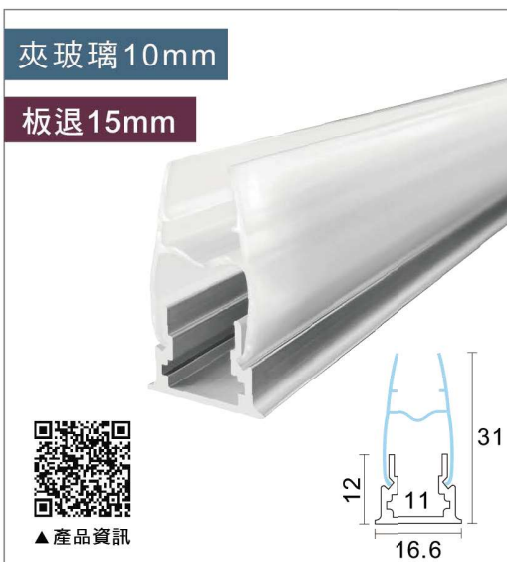

LAD0063 玻璃層板燈 - 8mm

尺寸：W11.2 x H17.3mm

鋁材：霧銀

色溫：3000 / 4000 / 6000K

電壓：DC12V

長(mm)	寬(mm)	高(mm)	價位	功率
L 413mm	x W11.2mm	x H17.3mm	= 500	【6W】
L 563mm	x W11.2mm	x H17.3mm	= 600	【7W】
L 763mm	x W11.2mm	x H17.3mm	= 700	【8W】
L 863mm	x W11.2mm	x H17.3mm	= 800	【10W】
L 1163mm	x W11.2mm	x H17.3mm	= 1000	【13W】

夾玻璃10mm

板退15mm