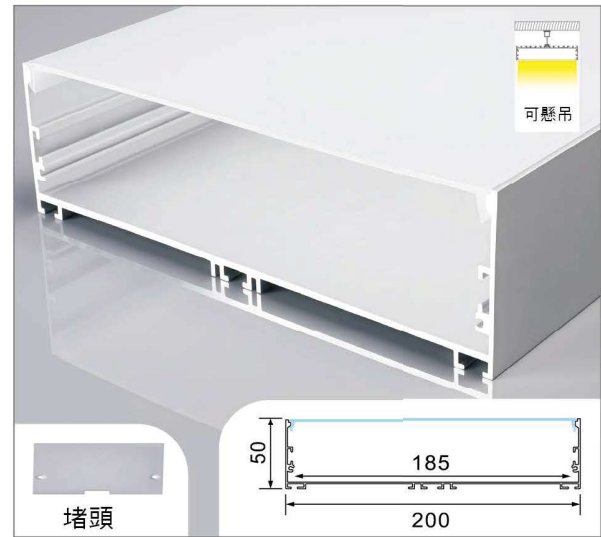

鋁材：霧銀

尺寸：W100 x H35mm

價位：3000 / 3米【純鋁料價格】

15050單面發光

型號：LD-X15050

鋁材：霧銀

尺寸：W150 x H50mm

價位：5000 / 3米【純鋁料價格】