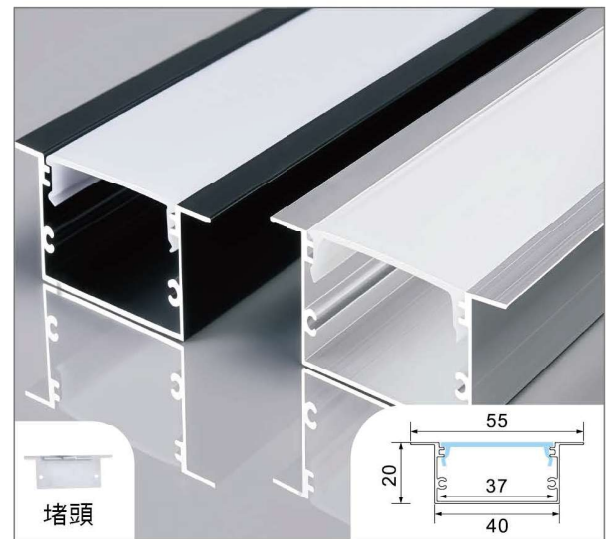

4020A單面發光

型號：LD-4020A

鋁材：霧銀 / 黑色

尺寸：W55 x H20mm

價位：2000 / 3米【純鋁料價格】

▲產品資訊