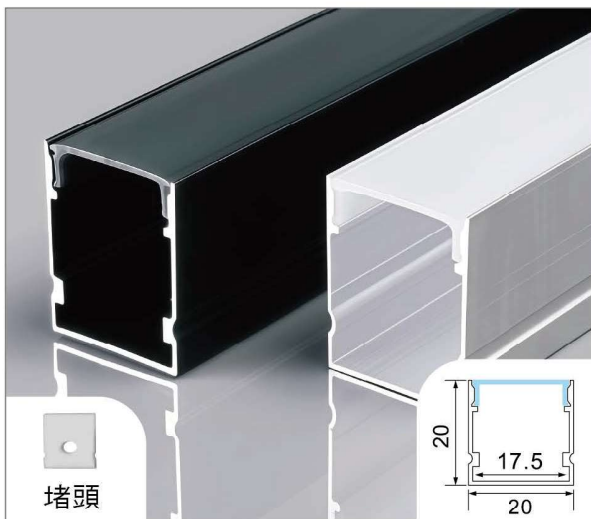

尺寸：W20 x H10mm

價位：1000 / 米 【1米10W】

X2010A嵌入硬條燈

型號：LD-X2010A 電壓：DC12 / 24V

鋁材：霧銀 / 黑色

色溫：3000 / 4000 / 6000K

尺寸：W28 x H10mm

價位：1000 / 米 【1米10W】