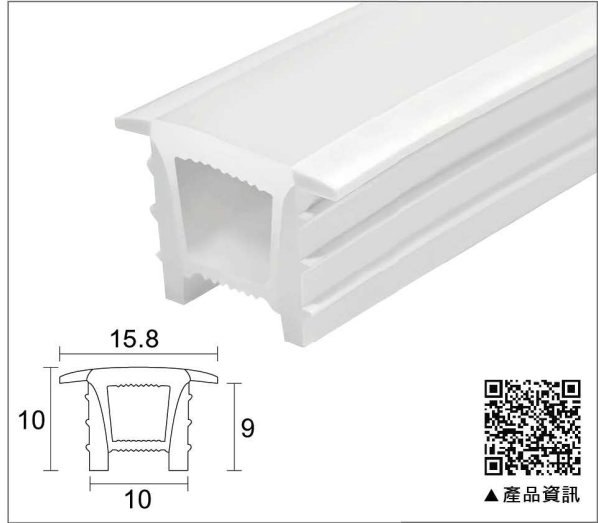

> 光感通透、可切割、耐彎抗性好易造型

廣泛應用於各種裝飾和間接照明場所：

- > 遊樂園、KTV、電影院、等室內裝飾照明
- > 商場、飯店、酒店、招牌、標誌裝飾照明

1010免穿燈帶矽膠 - 無邊

型號 : TS1010S

尺寸 : L10米 * W10mm * H10mm

價位 : 2000 / 10米

此價位不含燈帶，根據使用需求進行搭配