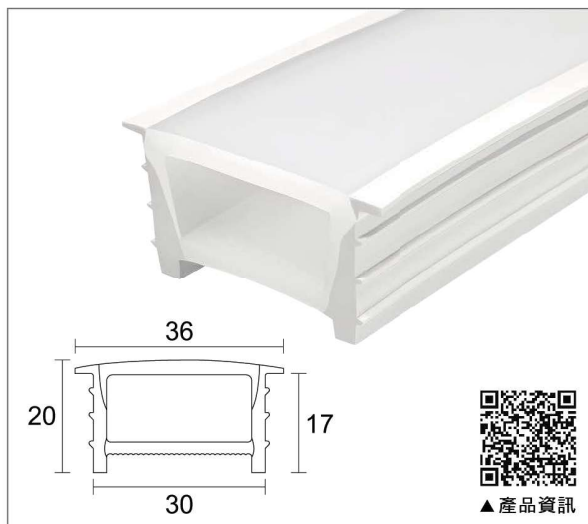

尺寸：L10米 * W27mm * H19mm

價位：3000 / 10米

此價位不含燈帶，根據使用需求進行搭配

2020免穿燈帶矽膠 - 透明邊

型號：TS2020T

尺寸：L10米 * W25mm * H19mm

價位：3000 / 10米

此價位不含燈帶，根據使用需求進行搭配