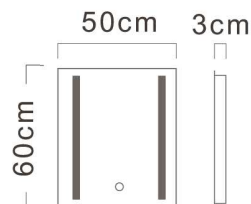

電壓：AC110V

方向：直式

色溫：皆可訂製

-可客製化尺寸與色溫-

■ 噴砂透光

○ 燈光開關/長按可調光

◀ 產品資訊

方向	寬X高(mm)	價位
直式	500 x 600 mm	8000
	600 x 800 mm	10000
	800 x 1000mm	13000