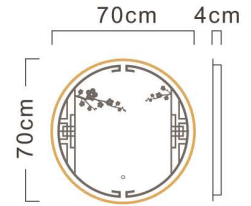

方向	直徑(mm)	價位
圓形	800 Ø mm	18000