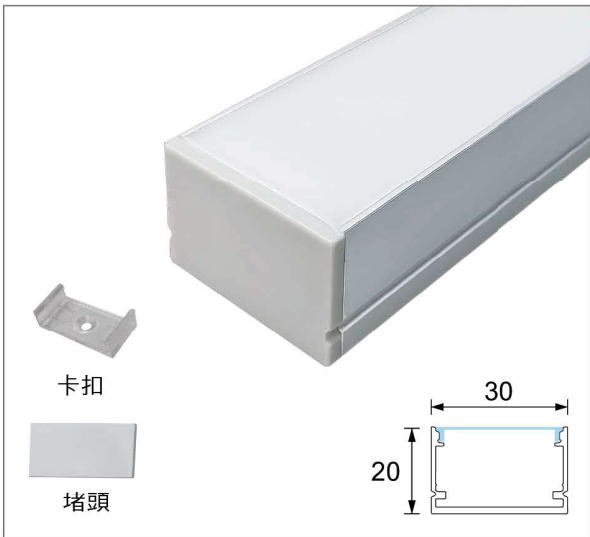

3020單面發光

型號：LD-3020

鋁材：霧銀

尺寸：W30 x H20mm

價位：1500 / 3米【純鋁料價格】