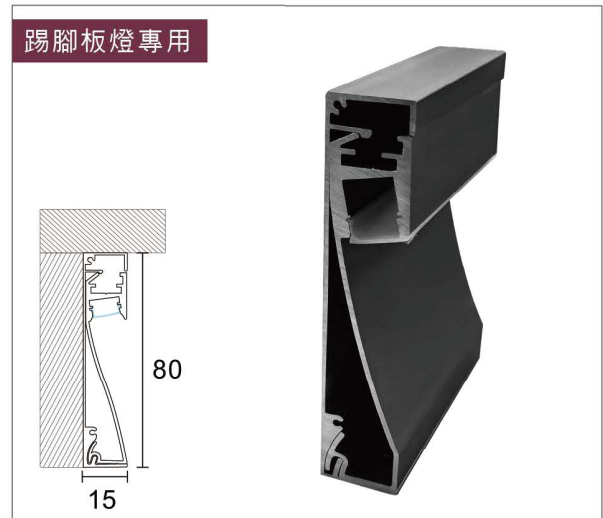

型號：LAD0074 電壓：DC12 / 24V

鋁材：鐵灰

色溫：3000 / 4000 / 6000K

尺寸：W24.6 x H15.2mm

價位：1500 / 米 【1米10W】

▲ 產品資訊

LD-T107 踢腳板燈

型號：LD-T107 電壓：DC12 / 24V