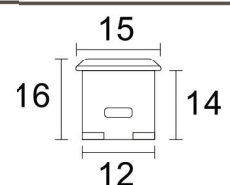

【星銳】- 集聯雙門控感應開關

型號：LAZ0065

內徑尺寸：W12 x H14mm

價位：460 / 個