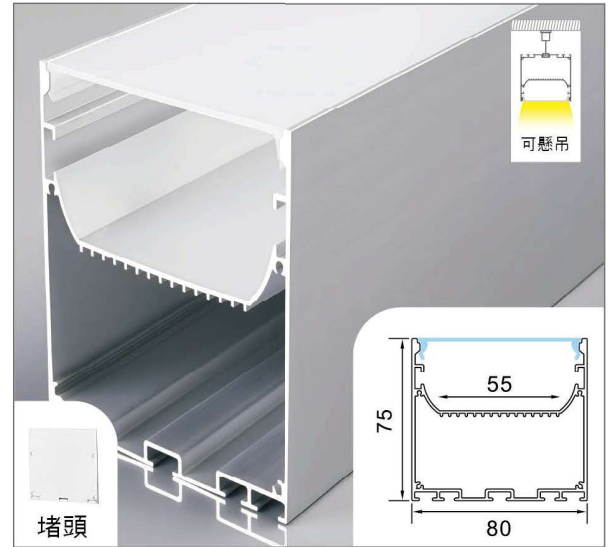

▲ 產品資訊

- 軌道燈系列
- 筒燈系列
- 系統家居
- 免把手系列
- 硬條燈系列
- 主照明系列
- 層板燈系列
- 矽膠軟條燈
- 燈帶條燈
- 各式開關
- 智慧鏡燈

5075單面發光(雙層)

型號：LD-D5075

鋁材：霧銀

尺寸：W50 x H75mm

價位：4000 / 3米【純鋁料價格】

▲產品資訊