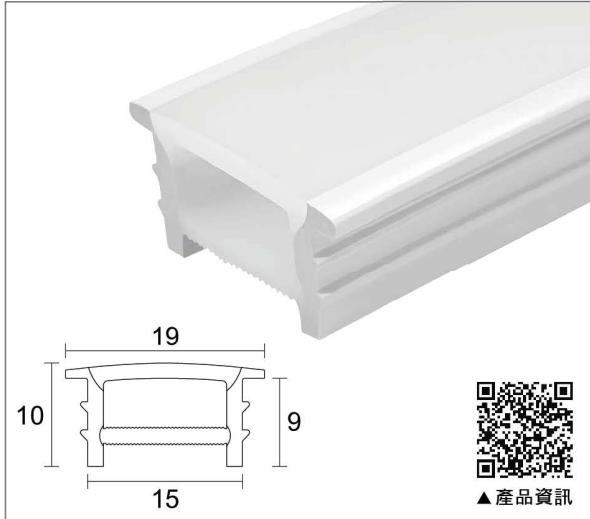

價位 : 2000 / 10米

此價位不含燈帶，根據使用需求進行搭配

1510免穿燈帶矽膠 - 透明邊

型號 : TS1510T

尺寸 : L10米 * W20mm * H10mm

價位 : 2000 / 10米

此價位不含燈帶，根據使用需求進行搭配

1510免穿燈帶矽膠 - 白邊