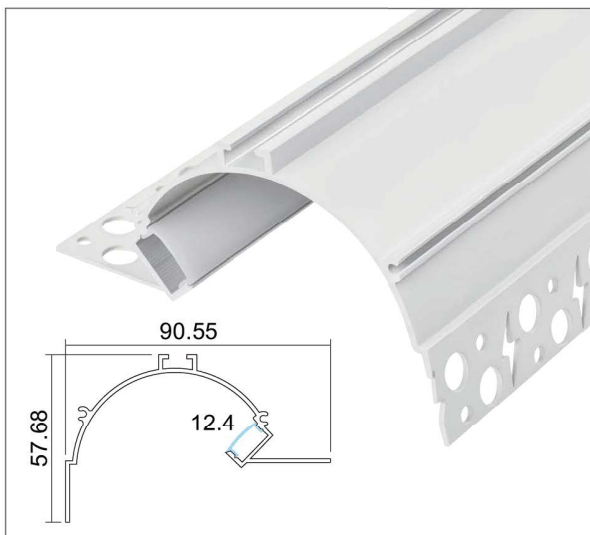

LD-H084 迴光燈

型號：LD-H084

鋁材：白色

尺寸：W109.06x H45.2mm

價位：3000 / 3米【純鋁料價格】

▲產品資訊

LD-H081 迴光燈

型號：LD-H081