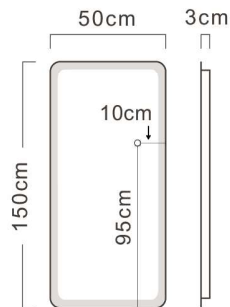

■ 噴砂透光

○ 燈光開關/長按可調光

方向	寬X高(mm)	價位
直式	500 x 1300 mm	12000
	500 x 1500 mm	16000

軌道燈系列

筒燈系列

系統家居

免把手系列

硬條燈系列

主照明系列

層板燈系列

矽膠軟條燈

燈帶條燈

各式開關

智慧鏡燈