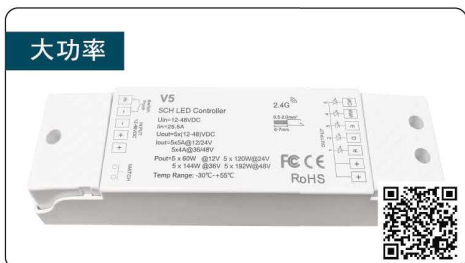

2.4G CCT高功率接收器 V2 - L (三線)

型號：V2 - L
輸出電壓：2X(12-48)VDC
輸入電壓：12-48VDC
輸出電流：2X8A
輸入電流：16.5A
功率：2X(96-384)W
價位：2500 / 個

大功率