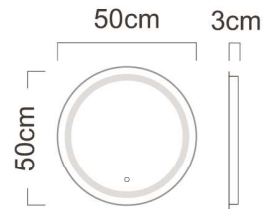

方向	尺寸(mm)	價位
圓形	500 x 500 mm	5000