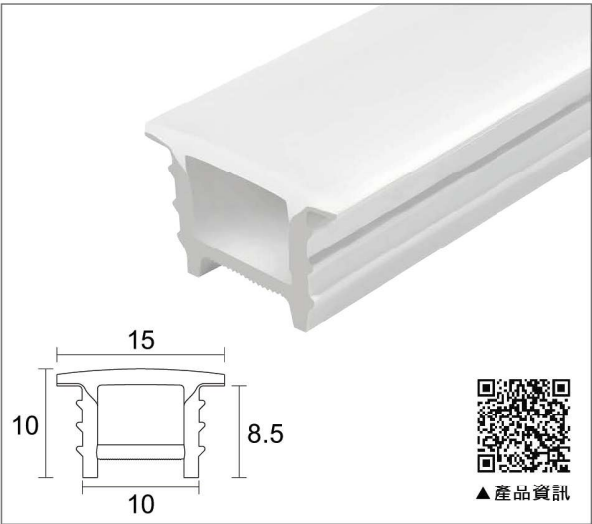

1010免穿燈帶矽膠 - 透明邊

型號 : TS1010T

尺寸 : L10米 * W15mm * H10mm

價位 : 2000 / 10米

此價位不含燈帶，根據使用需求進行搭配