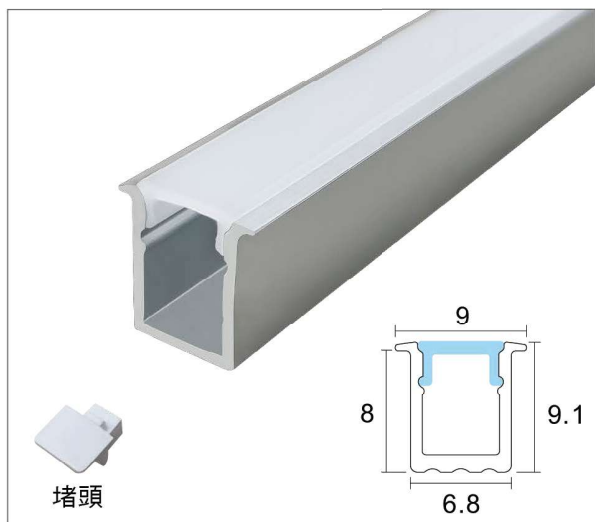

LAD0076 超窄嵌入硬條燈

型號：LAD0076

電壓：DC12 / 24V

鋁材：霧銀

色溫：3000 / 4000 / 6000K

尺寸：W9 x H9.1mm

價位：1500 / 米 【1米10W】

▲產品資訊