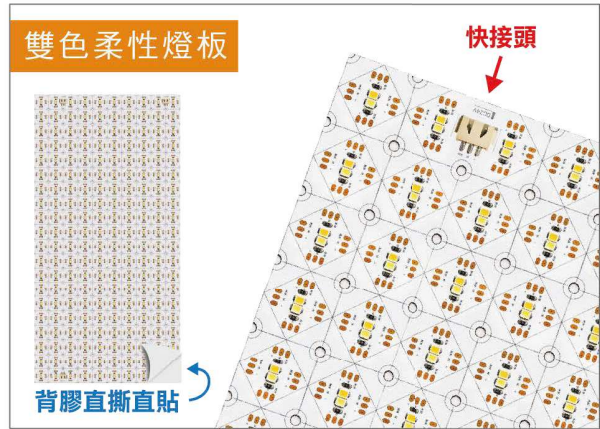

顯指：Ra >95

尺寸：W480 x H240mm

價位：2200 / 片 【1片24W】

▲ 產品資訊

燈板可互相串接，尺寸大小可以自行裁切

雙色 - LED 柔性燈板

型號：T24B28848-S 電壓：DC24V

色溫：2700+6000K