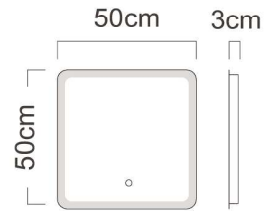

方向	尺寸(mm)	價位
直式	500 x 500 mm	5000