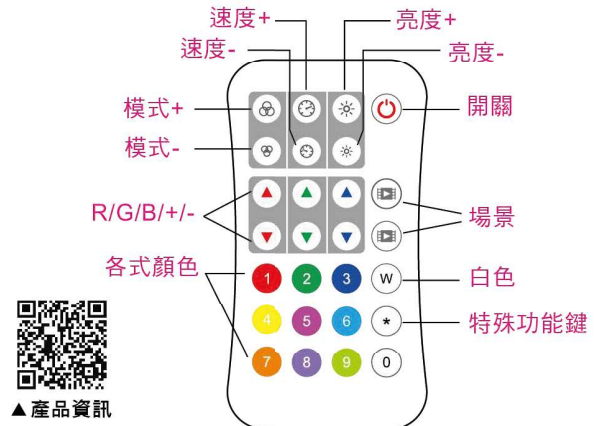

區域	型號	名稱	價位
單區	R9	2.4G_SPI幻彩遙控器	1500