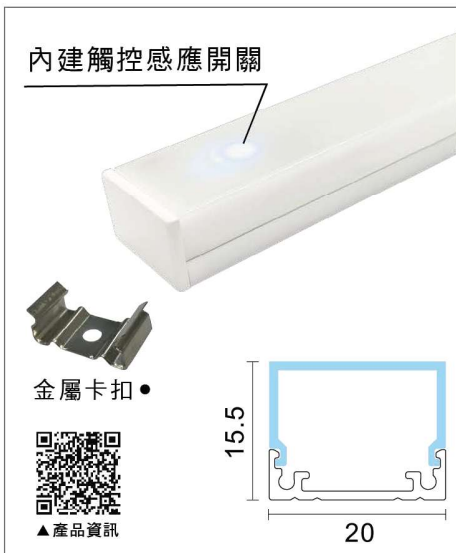

LAA0018 側板硬條燈 (內建觸控開關)

型號：LAA0018 (觸控) 電壓：DC12V

尺寸：W20 x H15.5mm 色溫：3000 / 4000 / 6000K

長(mm)	寬(mm)	高(mm)	價位	功率
L 800mm	x W20mm	x H15.5mm	= 1800	[8W]
L 1200mm	x W20mm	x H15.5mm	= 2400	[15W]
L 1800mm	x W20mm	x H15.5mm	= 3200	[22W]
L 2400mm	x W20mm	x H15.5mm	= 4500	[29W]