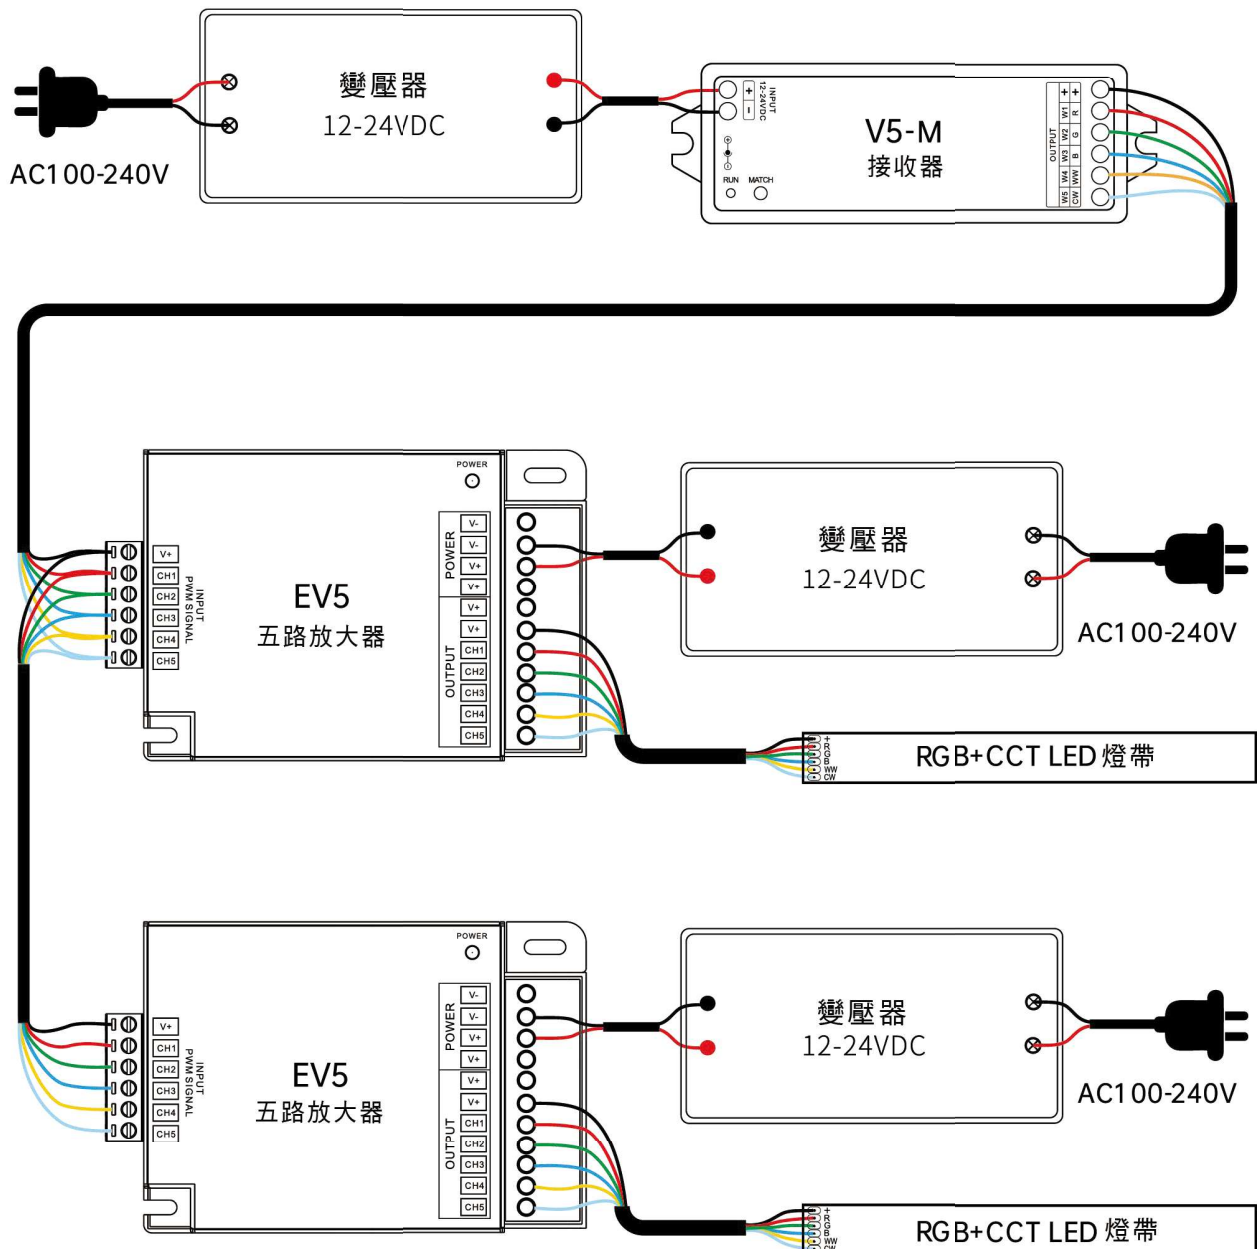

● 五路放大器安裝接線圖