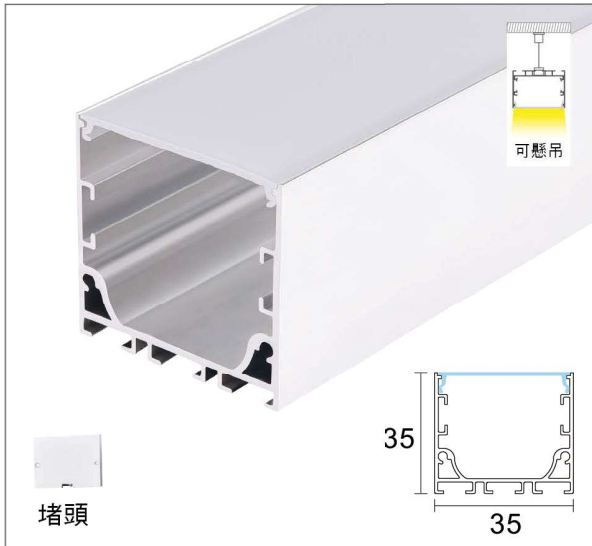

3535單面發光

型號：LD-X3535

鋁材：霧銀

尺寸：W35 x H35mm

價位：2000 / 3米【純鋁料價格】

▲產品資訊