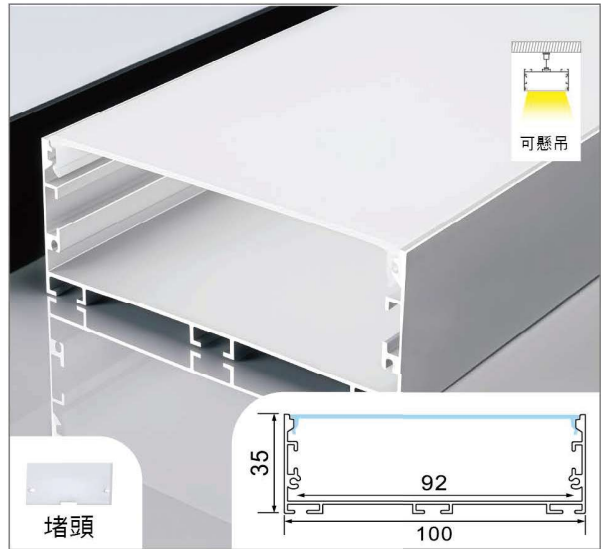

▲產品資訊

8035單面發光

型號：LD-X8035

鋁材：霧銀

尺寸：W80 x H35mm

價位：3000 / 3米【純鋁料價格】

10035單面發光

型號：LD-X10035