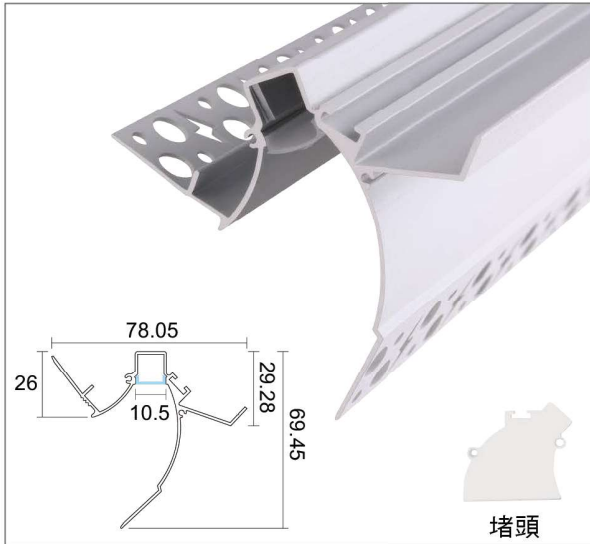

LD-H086 迴光燈

型號：LD-H086

鋁材：白色

尺寸：W78.05 x H69.45mm

價位：2500 / 3米【純鋁料價格】

▲產品資訊