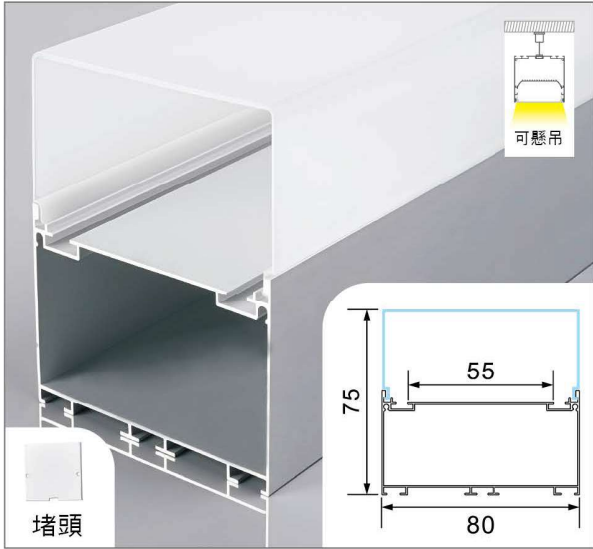

S8075三面發光

型號：LD-S8075

鋁材：霧銀

尺寸：W80 x H75mm

價位：3000 / 3米【純鋁料價格】