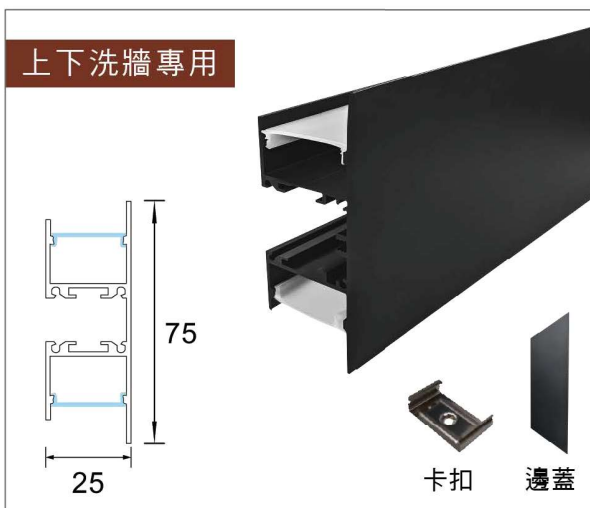

鋁材：黑色

色溫：3000 / 4000 / 6000K

尺寸：W15 x H80mm

價位：1500 / 米 【1米10W】

▲ 產品資訊

LD-F129 扶手燈

型號：LD-F129 電壓：DC12 / 24V

鋁材：黑色