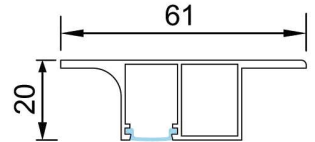

板退：47mm

此款使用後方出線

(全電壓)

(DC12V)

長(mm)	寬(mm)	高(mm)	有開關	無開關
L 413mm	x W61mm	x H20mm	= 2700 $	1900 $
L 563mm	x W61mm	x H20mm	= 2900 $	2000 $
L 763mm	x W61mm	x H20mm	= 3100 $	2200 $
L 863mm	x W61mm	x H20mm	= 3500 $	2500 $
L 1163mm	x W61mm	x H20mm	= 4200 $	3000 $

教學影片

LAB0031安裝方法

(1) 首先把層板的出線孔先挖好。

【031為後方出線】

(2) 挖好槽之後就可以把031直接鎖在層板上。

(3) 最後把快接線連接到電源即可。

【無開關的款式需要接變壓器】

【有開關則可直接接AC110V】