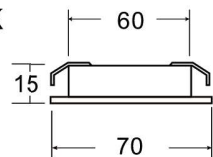

LAD0001 超薄勻光小圓燈

型號：LAD0001

鋁材：霧銀 / 鐵灰 / 霧白

電壓：AC110V

色溫：3000 / 4000 / 6000K

尺寸：W70 x H15mm

價位：500 / 顆【3W】

▲產品資訊