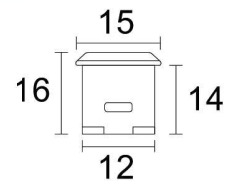

【星銳】- 集聯手掃感應開關

型號：LAZ0062

內徑尺寸：W12 x H14mm

價位：360 / 個