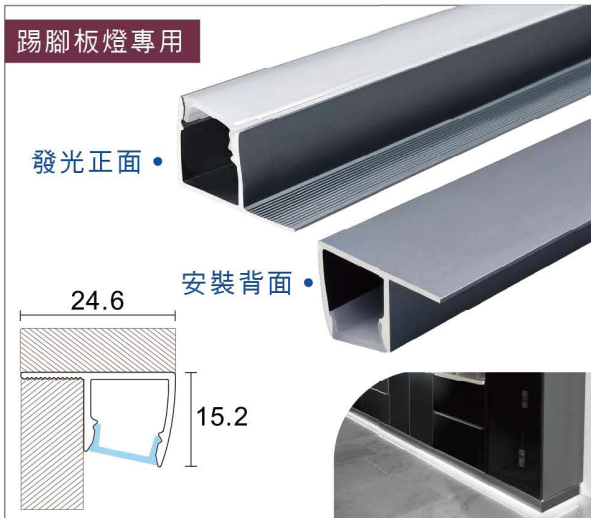

硬條燈系列

主照明系列

層板燈系列

矽膠軟條燈

燈帶條燈

各式開關

智慧鏡燈

LAD0074 踢腳板硬條燈