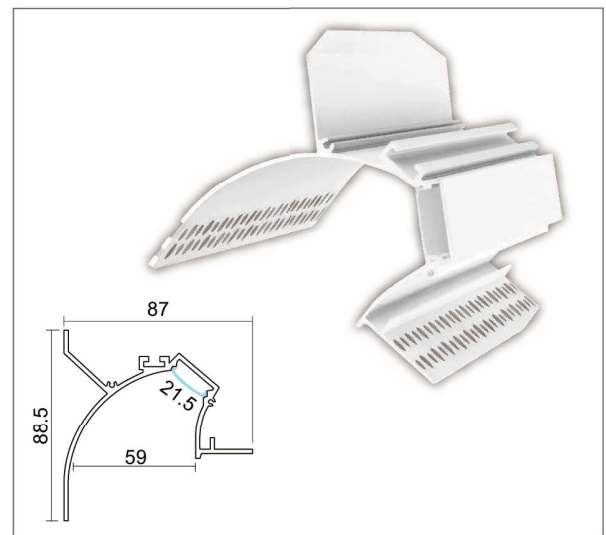

LD-H158 迴光燈

型號：LD-H158

鋁材：白色

尺寸：W87 x H88.5mm

價位：3000 / 3米【純鋁料價格】

▲產品資訊