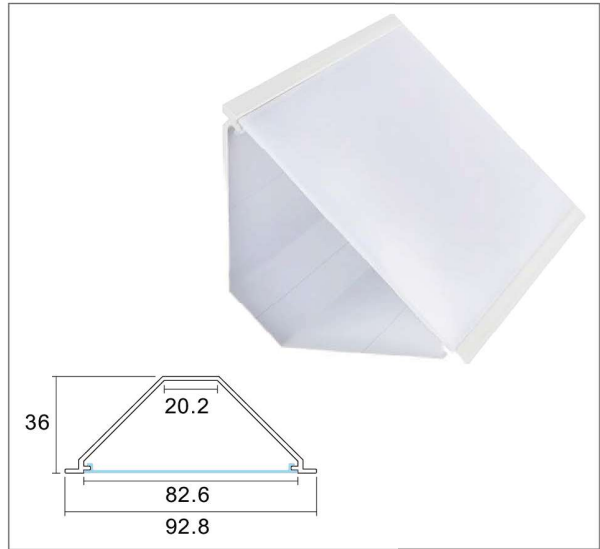

LD-Z608 主照明斜角燈

型號：LD-Z608

鋁材：霧銀

尺寸：W92.8 x H36mm

價位：2000 / 3米【純鋁料價格】