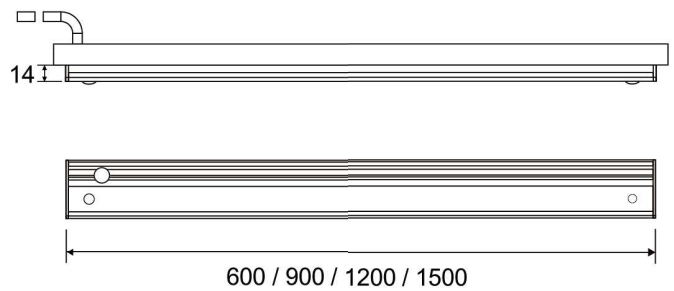

輸入電壓: AC110 - 220V

勻光左手掃感應櫃下燈

色溫: 3000K 4000K 6000K

▲ 產品資訊

型號	長X寬X高(mm)	價位
LAB0011	600 x 50 x 14mm	3000
	900 x 50 x 14mm	3600
	1200 x 50 x 14mm	4200
	1500 x 50 x 14mm	5400