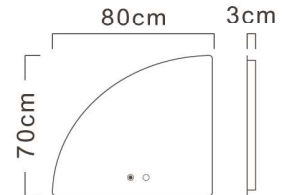

● 除霧開關

○ 燈光開關/長按可調光

方向	寬X高(mm)	價位
扇形	800 x 700 mm	10000
	900 x 800 mm	12000