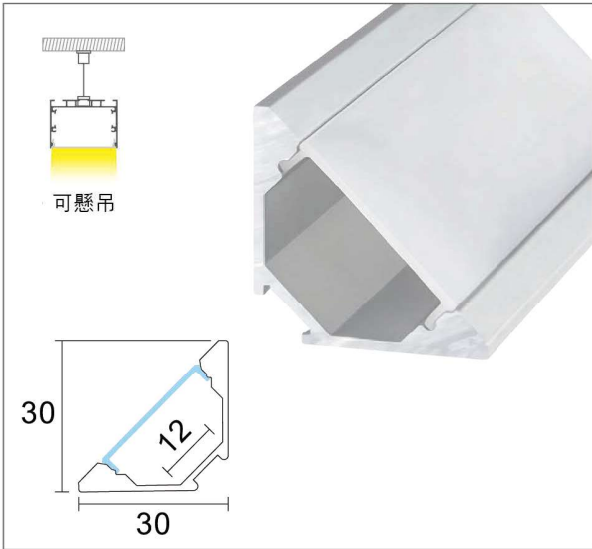

直徑 Ø60 懸吊鋁條燈

型號：LD-230

鋁材：霧銀

尺寸：Lx Ø60mm

價位：2000 / 3米【純鋁料價格】

▲產品資訊

LD-S117 主照明斜角燈

型號：LD-S117