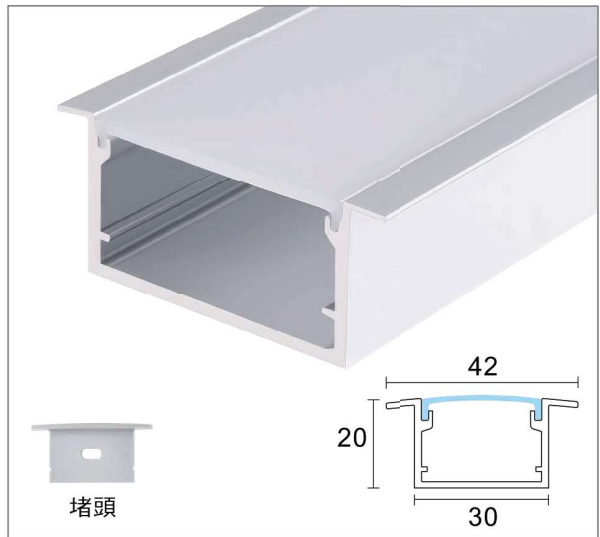

3020A單面發光

型號：LD-3020A

鋁材：霧銀

尺寸：W42 x H20mm

價位：1500 / 3米【純鋁料價格】