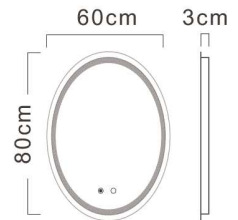

■ 噴砂透光

● 除霧開關

○ 燈光開關/長按可調光

方向	尺寸(mm)	價位
直式	700 x 500 mm	7000
	800 x 600 mm	9000
or	1000 x 800 mm	12000
橫式	1200 x 800 mm	16000
	1400 x 900 mm	20000

智慧鏡E款

-可客製化尺寸與色溫-

(智慧除霧LED燈 + 雙觸開關)

型號：MZ628E