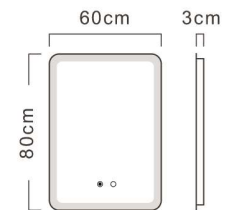

方向	尺寸(mm)	價位
直式	700 x 500 mm	7000
	800 x 600 mm	9000
or	1000 x 800 mm	12000
橫式	1200 x 800 mm	16000
	1400 x 900 mm	20000

智慧鏡D款

-可客製化尺寸與色溫-

(智慧除霧LED燈 + 雙觸開關)

型號：MZ628D

電壓：AC110V

方向：圓形

色溫：皆可訂製