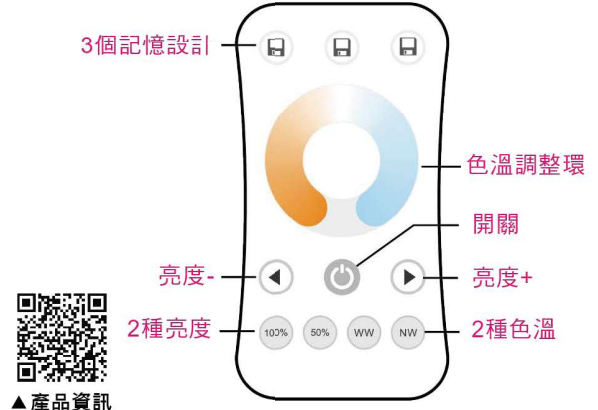

矽膠軟條燈

燈帶條燈

各式開關

智慧鏡燈

2.4G各式遙控器

區域	型號	名稱	價位
單區	R6-1	2.4G_單色亮度遙控器	1500

區域	型號	名稱	價位
單區	R7-1	2.4G_CCT三色溫遙控器	1500

區域	型號	名稱	價位
單區	R15	2.4G_RGB遙控器	1500