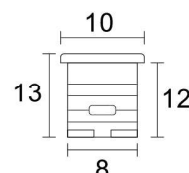

▲ 產品資訊

軌道燈系列

筒燈系列

系統家居

免把手系列

硬條燈系列

主照明系列

層板燈系列