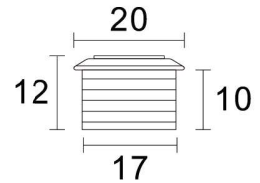

【星銳】- 集聯觸控感應開關-17

型號：LAZ0061-1

內徑尺寸：W17 x H10mm

價位：360 / 個