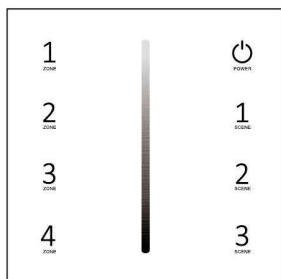

— 2.4G各式面板開關 —

2.4G 全電壓亮度四區面板開關

型號：T11 -1

輸出信號：DMX512 RF 2.4GHz

輸入電壓：AC110-220V

遙控距離：10m

面板尺寸：L86 x W86 x H33

價位：2500 / 個

▲ 產品資訊