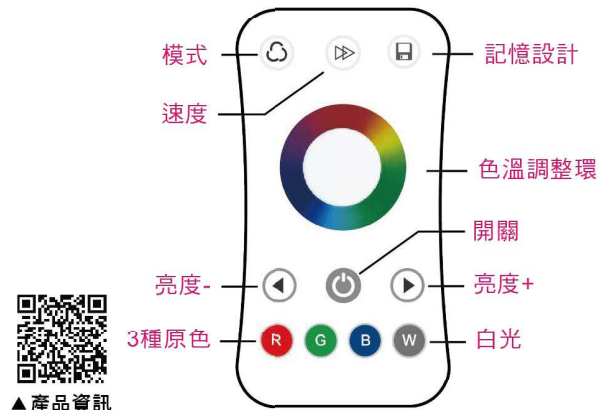

矽膠軟條燈

燈帶條燈

各式開關

智慧鏡燈

2.4G各式遙控器

區域	型號	名稱	價位
單區	R6-1	2.4G_單色亮度遙控器	1500

區域	型號	名稱	價位
單區	R7-1	2.4G_CCT三色溫遙控器	1500

區域	型號	名稱	價位
單區	R15	2.4G_RGB遙控器	1500