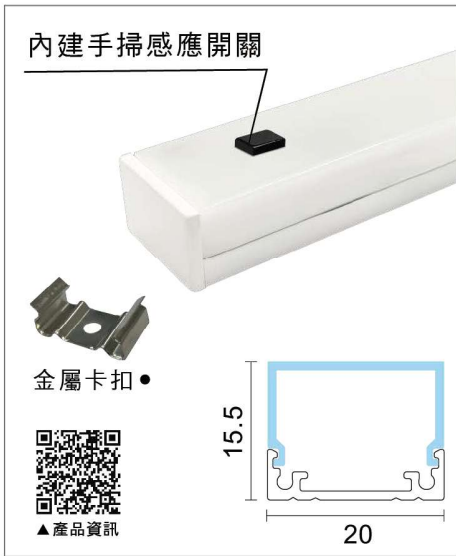

LAB0018 側板硬條燈 (內建手掃開關)

型號：LAB0018 (手掃) 電壓：DC12V

尺寸：W20 x H15.5mm 色溫：3000 / 4000 / 6000K

長(mm)	寬(mm)	高(mm)	價位	功率
L 800mm	x W20mm	x H15.5mm	= 1800	[8W]
L 1200mm	x W20mm	x H15.5mm	= 2400	[15W]
L 1800mm	x W20mm	x H15.5mm	= 3200	[22W]
L 2400mm	x W20mm	x H15.5mm	= 4500	[29W]