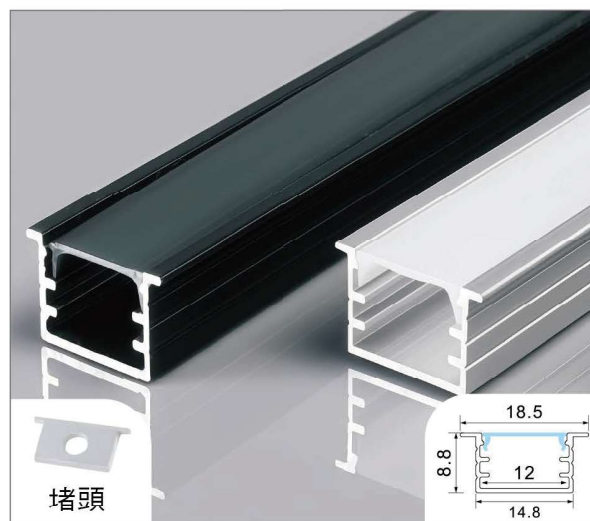

鋁材：霧銀 / 黑色

色溫：3000 / 4000 / 6000K

尺寸：W14.8 x H10mm

價位：1000 / 米 【1米10W】

▲產品資訊

1509A嵌入硬條燈

型號：LD-1509A 電壓：DC12 / 24V

鋁材：霧銀 / 黑色