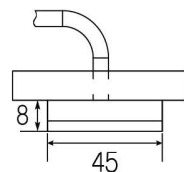

LAD0004 直裝小圓燈 - 45mm

型號：LAD0004

鋁材：霧銀 / 鐵灰

電壓：AC110V

色溫：3000 / 4000 / 6000K

尺寸：W45 x H8mm

價位：600 / 顆【2W】

▲產品資訊