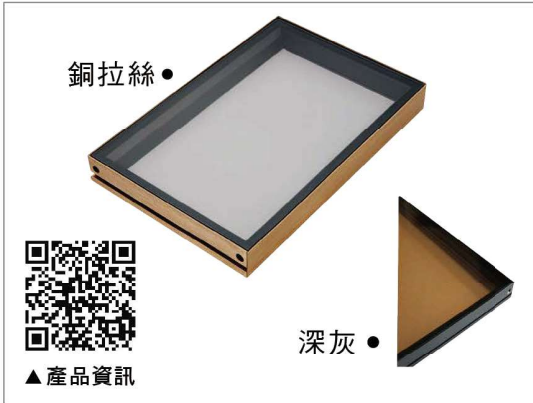

鋁框玻璃層板燈 (僅外框不附玻璃、規格可訂製)

型號 : LAT

尺寸 : W320 or 530 x H34mm

電壓 : AC110V - 220V

色溫 : 3000 / 4000 / 6000K

顏色 : 銅拉絲 / 深灰