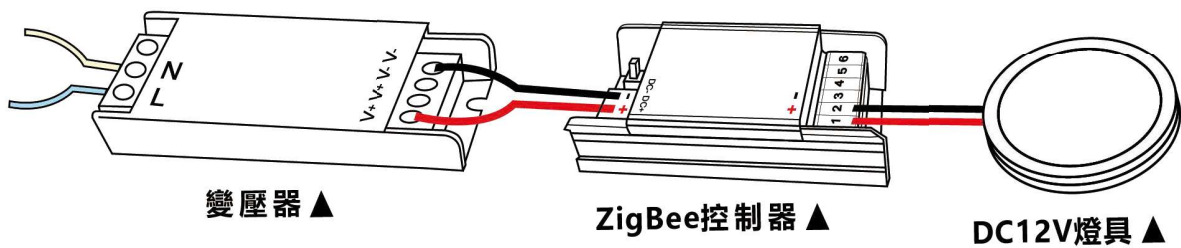

第二步 - 確認接線位置 *特別注意，ZigBee為控制器，不是變壓器*