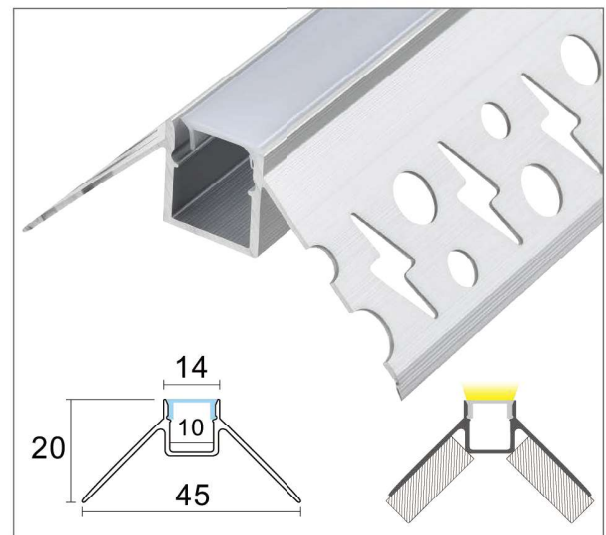

LD-H073 花邊預埋燈

型號：LD-H073

鋁材：霧銀

尺寸：W60 x H15mm

價位：1500 / 3米【純鋁料價格】

▲產品資訊

LD-H075 花邊預埋燈

型號：LD-H075