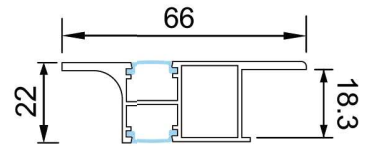

032上下發光款

全電壓內建開關免把手上下照明燈

右開關

上下發光

可串聯

全電壓

型號：LAB0032 (手掃開關)、LAA0032 (觸控開關)、LAD0032 (無開關)

電壓：AC110V - 220V

尺寸：W66 x H22mm

色溫：6000K

鋁材：霧銀 / 鐵灰

板退：50mm

此款使用後方出線

(全電壓) (DC12V)

長(mm)	寬(mm)	高(mm)	有開關	無開關
L 413mm	x W66mm	x H22mm	= 2700 $	1900 $
L 563mm	x W66mm	x H22mm	= 2900 $	2000 $
L 763mm	x W66mm	x H22mm	= 3100 $	2200 $
L 863mm	x W66mm	x H22mm	= 3500 $	2500 $
L 1163mm	x W66mm	x H22mm	= 4200 $	3000 $

▲教學影片

LAB0032安裝方法

- (1) 首先把層板的出線孔先挖好。
  【032為後方出線】
- (2) 挖好槽之後就可以把032直接鎖在層板上。
- (3) 最後把快接線連接到電源即可。

【無開關的款式需要接變壓器】

【有開關則可直接接AC110V】

軌道燈系列

筒燈系列

系統家居

免把手系列

硬條燈系列

主照明系列

層板燈系列

矽膠軟條燈

燈帶條燈

各式開關

智慧鏡燈