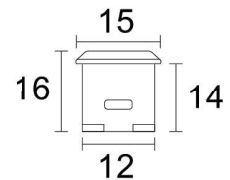

【星銳】- 集聯觸控感應開關-12

型號：LAZ0061

內徑尺寸：W12 x H14mm

價位：360 / 個