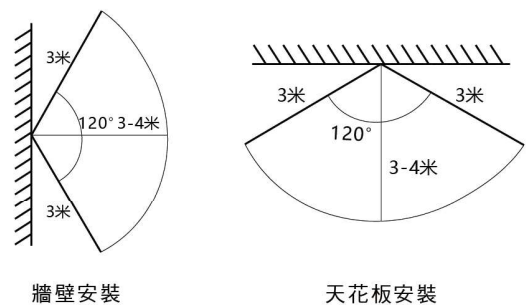

▲產品資訊

開關外觀尺寸圖：

感應範圍：

牆壁安裝

天花板安裝

導孔器(鑽頭*1+六角披頭*1+螺絲*2)-G10001

直徑X長(mm)	型號	價位
8 x 460mm	G10001	2500
8 x 600mm		

2P接線端子