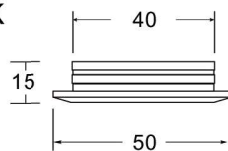

LAD0040 斜面小圓燈

型號：LAD0040

鋁材：鋁高光

電壓：AC110V

色溫：3000 / 4000 / 6000K

尺寸：W50 x H15mm

價位：600 / 顆【2W】

▲產品資訊