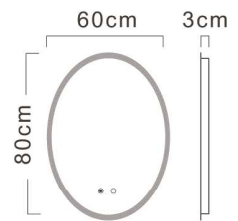

■ 噴砂透光

● 除霧開關

○ 燈光開關/長按可調光

方向	尺寸(mm)	價位
直式	700 x 500 mm	7000
	800 x 600 mm	9000
or	1000 x 800 mm	12000
橫式	1200 x 800 mm	16000
	1400 x 900 mm	20000