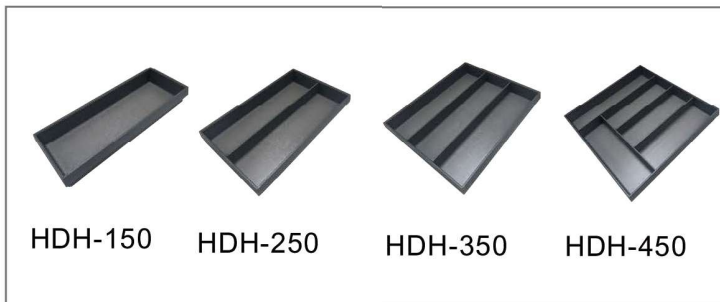

胡桃實木-酒杯架

型號	長X寬X高(mm)	價位
G-HJJ	564 x 500 x 55	22500

• SHJJ

▲ 產品資訊

康貝特板-酒杯架

型號	長X寬X高(mm)	價位
G-SHJJ	564 x 500 x 55	8200

萬用收納盒

型號	長x寬x高(mm)	價位
G-HDH-150	450 x 150 x 55mm	1700
G-HDH-250	450 x 250 x 55mm	1900
G-HDH-350	450 x 350 x 55mm	2100
G-HDH-450	450 x 450 x 55mm	2400