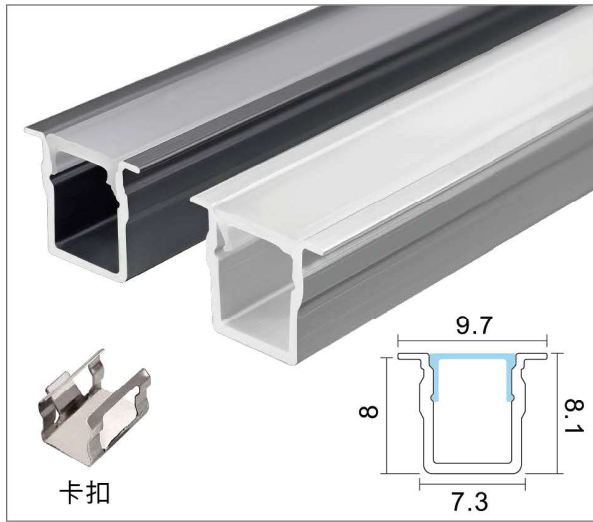

硬條燈系列

▶▶▶ 硬條燈系列 LINER LIGHT

特點&應用

> 【無主燈】的光線呈現，根據您的場地進行光線的呈現

廣泛應用於各種裝飾和間接照明場所：

> 客廳、廚房、臥室、書房等室內照明場地

LAD0025 卡扣嵌入硬條燈

型號：LAD0025 電壓：DC12 / 24V