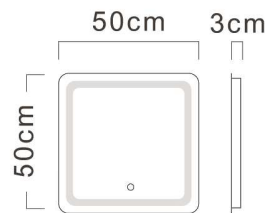

○ 燈光開關/長按可調光

◀ 產品資訊

方向	尺寸(mm)	價位
直式	500 x 500 mm	5000

軌道燈系列

筒燈系列

系統家居

免把手系列

硬條燈系列