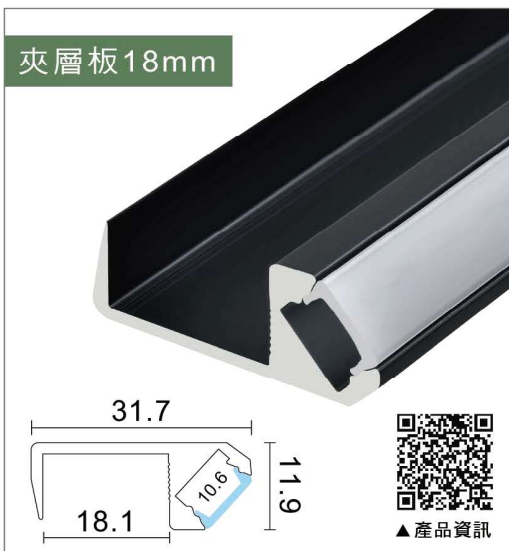

LAD0071 層板上下照明燈 - 25mm

尺寸：W29 x H27mm

鋁材：黑色

色溫：3000 / 4000 / 6000K

電壓：DC12V

長(mm)	寬(mm)	高(mm)	價位	功率
L 413mm	x W29mm	x H27mm	= 500	【10W】
L 563mm	x W29mm	x H27mm	= 600	【12W】
L 763mm	x W29mm	x H27mm	= 700	【16W】
L 863mm	x W29mm	x H27mm	= 800	【18W】
L 1163mm	x W29mm	x H27mm	= 1000	【24W】