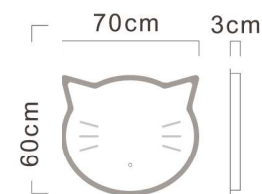

方向	尺寸(mm)	價位
橫式	700 x 600 mm	12000

軌道燈系列

筒燈系列

系統家居

免把手系列

硬條燈系列

主照明系列

層板燈系列

矽膠軟條燈

燈帶條燈

各式開關

智慧鏡燈