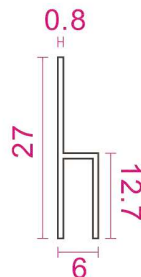

◀可客製化輸出光幕布

品項	長X寬X高(mm)	價位
光幕布	1才	270
客製化輸出光幕布		300
光幕龍骨	3米	700

【光幕軟膜不含燈帶跟變壓器，歡迎來電詢問配置與產品規格】

圓形光幕軟膜

【光幕軟膜可以使用多種系統進行燈光控制】

▲安裝影片

▲產品資訊

品項	長X寬X高(mm)	價位
光幕布 + 圓形光幕龍骨	100x100cm (每平方公尺)	5000