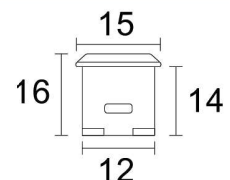

【星銳】- 集聯門控感應開關

型號：LAZ0064

內徑尺寸：W12 x H14mm

價位：360 / 個