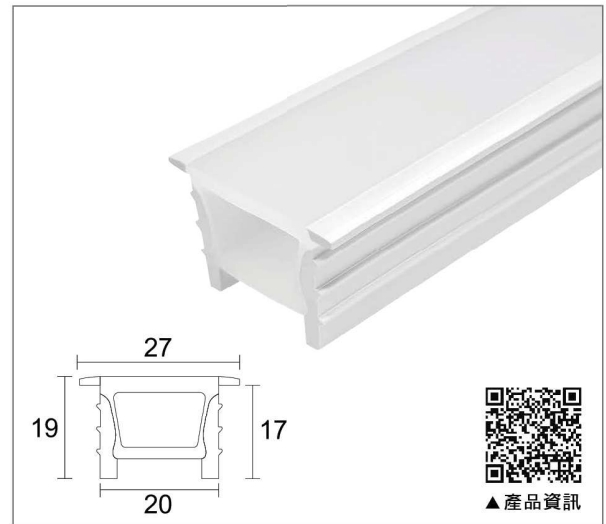

此價位不含燈帶，根據使用需求進行搭配

2020免穿燈帶矽膠 - 無邊

型號：TS2020S

尺寸：L10米 * W20mm * H18mm

價位：3000 / 10米

此價位不含燈帶，根據使用需求進行搭配

2020免穿燈帶矽膠 - 白邊

型號：TS2020W