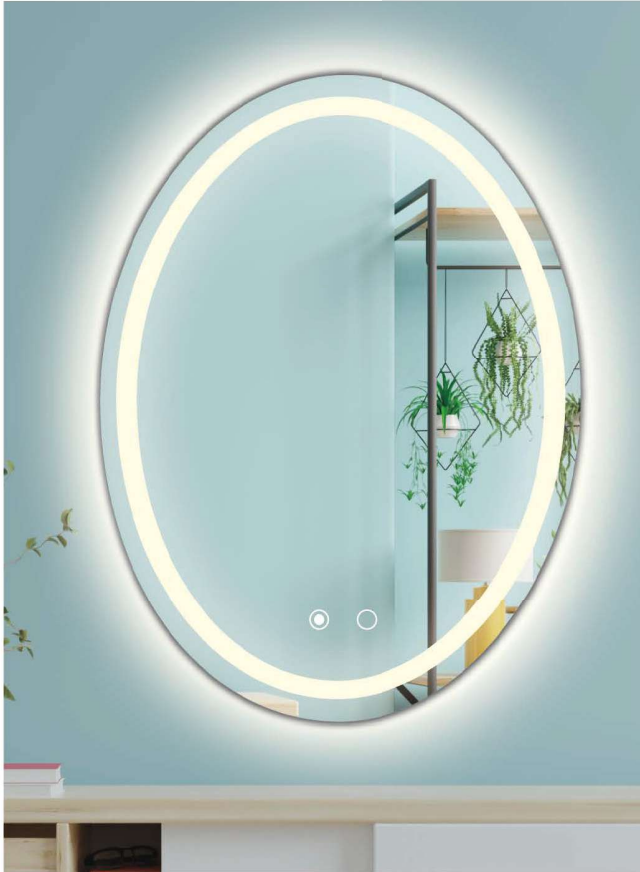

免把手系列

硬條燈系列

主照明系列

層板燈系列

矽膠軟條燈

燈帶條燈

各式開關

智慧鏡燈

智慧鏡M款

-可客製化尺寸與色溫-

(智慧除霧LED燈 + 雙觸開關)

型號：MZ628M

電壓：AC110V

方向：直式 or 橫式

色溫：皆可訂製

◀ 產品資訊