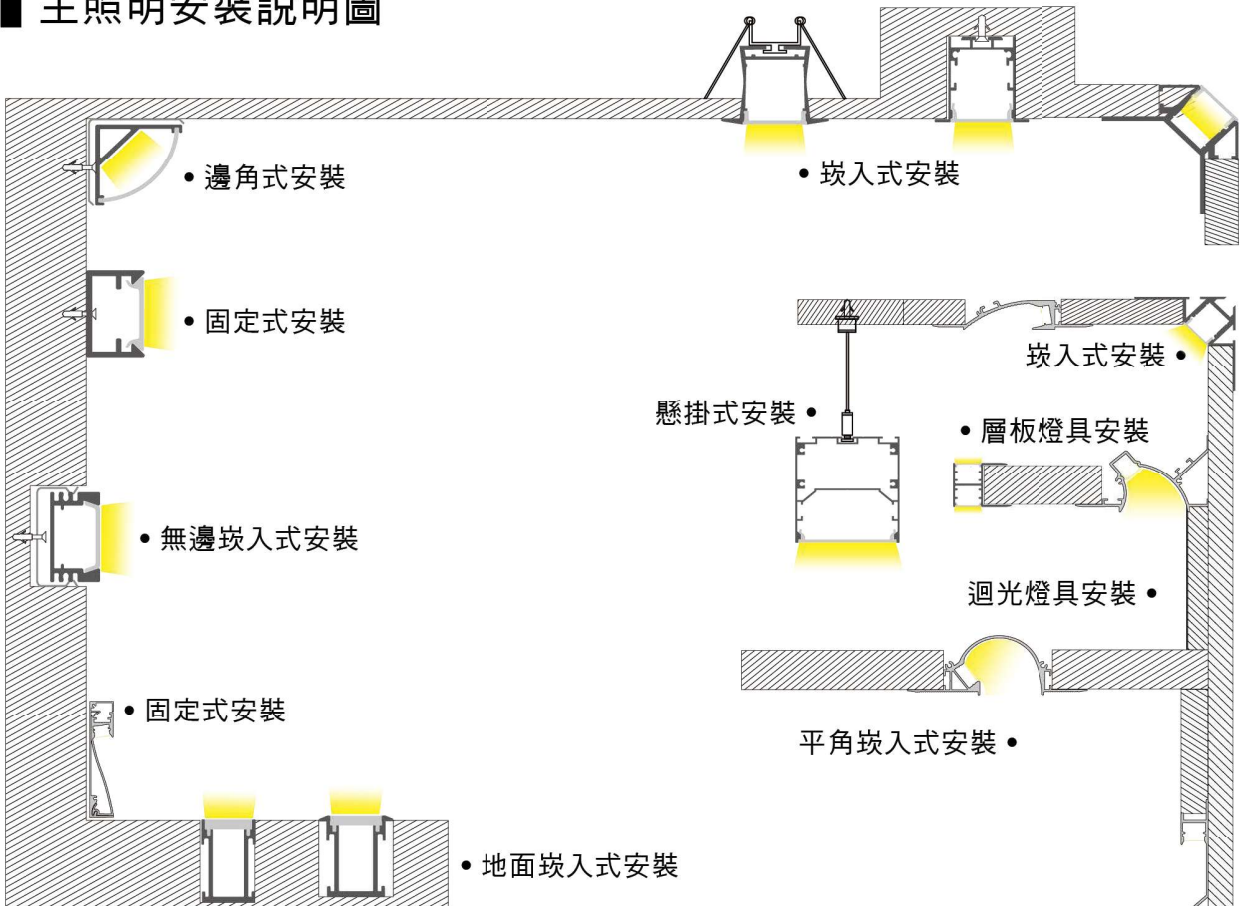

主照明安裝說明圖

- 軌道燈系列
- 筒燈系列
- 系統家居
- 免把手系列
- 硬條燈系列
- 主照明系列
- 層板燈系列
- 矽膠軟條燈
- 燈帶條燈
- 各式開關
- 智慧鏡燈