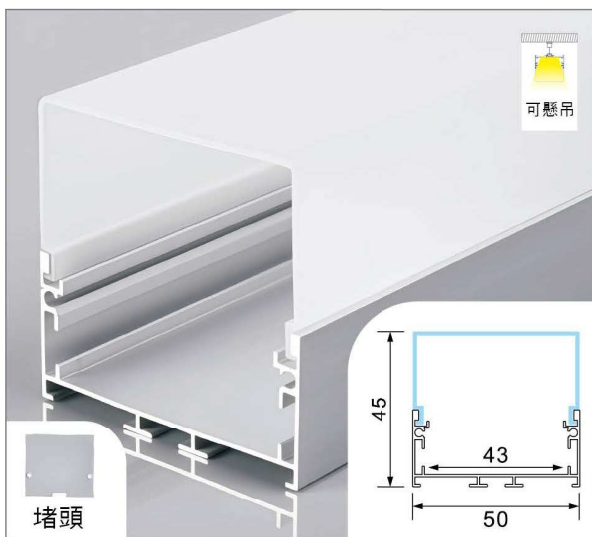

▲ 產品資訊

S2825三面發光

型號：LD-603

鋁材：霧銀

尺寸：W28 x H25mm

價位：1500 / 3米【純鋁料價格】

▲ 產品資訊

S5045三面發光