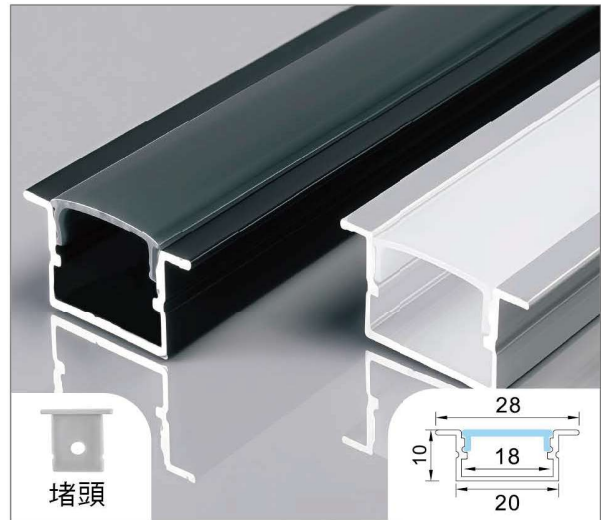

X2010A嵌入硬條燈

型號：LD-X2010A 電壓：DC12 / 24V

鋁材：霧銀 / 黑色

色溫：3000 / 4000 / 6000K

尺寸：W28 x H10mm

價位：1000 / 米 【1米10W】