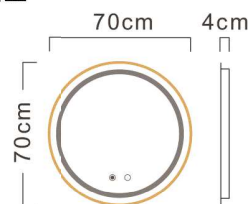

型號：MZ628-T4

電壓：AC110V

方向：圓形

顏色：霧銀 / 雅黑 / 帝皇金

色溫：皆可訂製

◀ 產品資訊

- 噴砂透光
- 除霧開關
- 燈光開關/長按可調光

方向	尺寸(mm)	價位
圓形	600 Ø mm	10000
	700 Ø mm	12000
	800 Ø mm	16000
	900 Ø mm	22000
	1000 Ø mm	25000