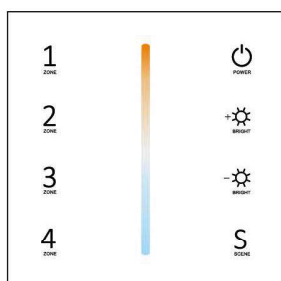

2.4G 全電壓CCT四區面板開關

型號：T12 -1

輸出信號：DMX512 RF 2.4GHz

輸入電壓：AC110-220V

遙控距離：10m

面板尺寸：L86 x W86 x H33

價位：2500 / 個

▲ 產品資訊