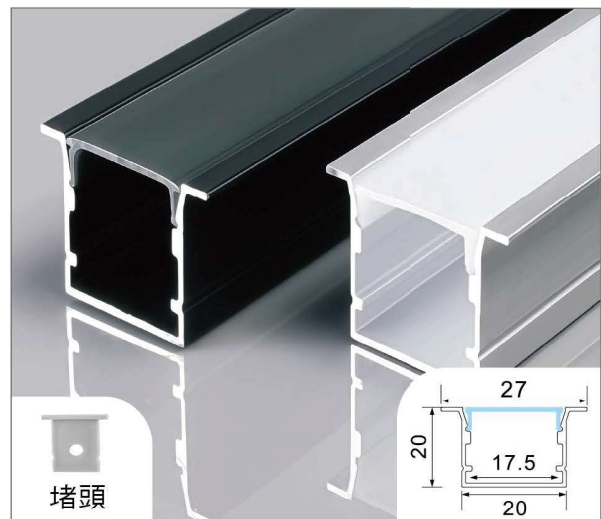

X2020無收邊嵌入硬條燈

型號：LD-X2020 電壓：DC12 / 24V

鋁材：霧銀 / 黑色

色溫：3000 / 4000 / 6000K

尺寸：W20 x H20mm

價位：1000 / 米 【1米10W】

X2020A嵌入硬條燈

型號：LD-X2020A 電壓：DC12 / 24V