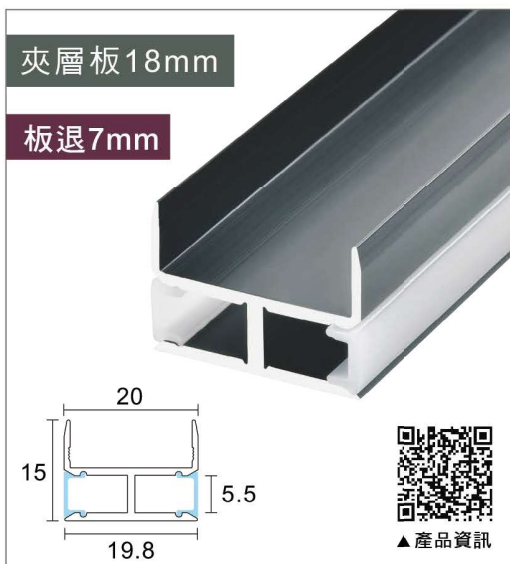

LD-J046 薄型層板上下照明燈 - 18mm

尺寸：W20 x H15mm

鋁材：鐵灰

色溫：3000 / 4000 / 6000K

電壓：DC12V

長(mm)	寬(mm)	高(mm)	價位	功率
L 413mm	x W20mm	x H15mm	= 500	【10W】
L 563mm	x W20mm	x H15mm	= 600	【12W】
L 763mm	x W20mm	x H15mm	= 700	【16W】
L 863mm	x W20mm	x H15mm	= 800	【18W】
L 1163mm	x W20mm	x H15mm	= 1000	【24W】