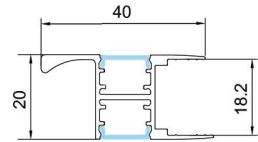

▲觸控資訊 ▲手掃資訊

長(mm)	寬(mm)	高(mm)	價位	功率
L 413mm	x W40mm	x H20mm	= 2100	【10W】
L 563mm	x W40mm	x H20mm	= 2200	【12W】
L 763mm	x W40mm	x H20mm	= 2500	【16W】
L 863mm	x W40mm	x H20mm	= 2900	【18W】
L 1163mm	x W40mm	x H20mm	= 3600	【24W】