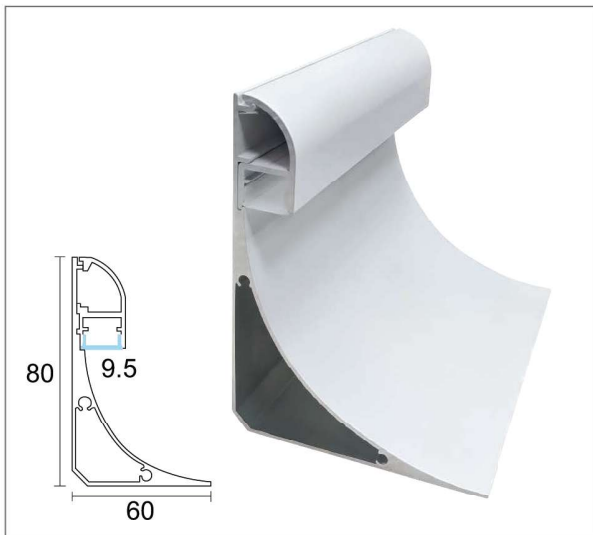

LD-H159 迴光燈

型號：LD-H159D

鋁材：白色

尺寸：W60 x H80mm

價位：3000 / 3米【純鋁料價格】