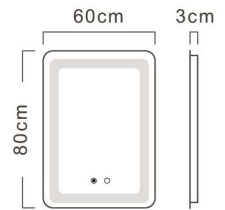

型號：MZ628A

電壓：AC110V

方向：直式 or 橫式

色溫：皆可訂製

▶ 產品資訊

- 噴砂透光
- 除霧開關
- 燈光開關/長按可調光

方向	尺寸(mm)	價位
直式	700 x 500 mm	7000
	800 x 600 mm	9000
or	1000 x 800 mm	12000
橫式	1200 x 800 mm	16000
	1400 x 900 mm	20000

智慧鏡W款