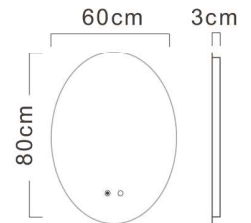

- 除霧開關
- 燈光開關/長按可調光

方向	尺寸(mm)	價位
直式	700 x 500 mm	7000
	800 x 600 mm	9000
or	1000 x 800 mm	12000
橫式	1200 x 800 mm	16000
	1400 x 900 mm	20000