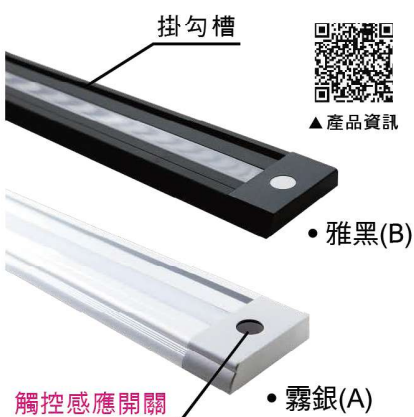

示意圖，尺寸以實體為主

開關左、右皆可製作，隨心所欲，打造完美感應

左手掃感應掛架櫃下燈

輸入電壓: AC110 - 220V

色溫: 3000K 4000K 6000K

型號	長X寬X高(mm)	價位
LAB0001 (手掃感應) (可訂製右、無開關)	600 x 71 x 15mm	3000
	900 x 71 x 15mm	3600
	1200 x 71 x 15mm	4200
	1500 x 71 x 15mm	5400