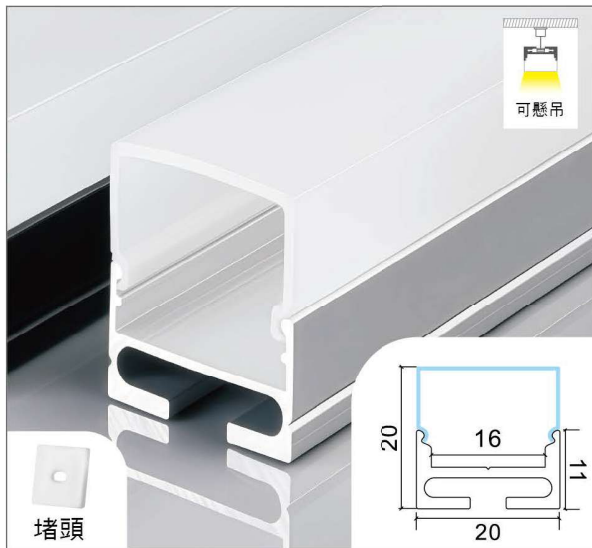

S2020三面發光

型號：LD-623

鋁材：霧銀

尺寸：W20 x H20mm

價位：1000 / 3米【純鋁料價格】

▲ 產品資訊