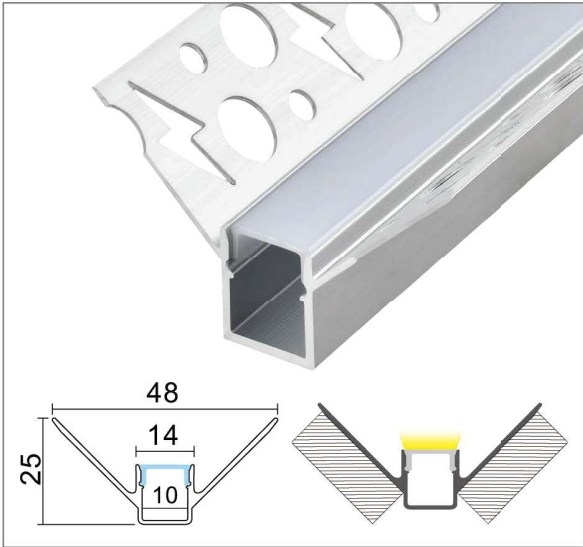

LD-H077 花邊預埋燈

型號：LD-H077

鋁材：霧銀

尺寸：W48 x H25mm

價位：1500 / 3米【純鋁料價格】

花邊預埋線燈安裝示意圖

- 軌道燈系列
- 筒燈系列
- 系統家居
- 免把手系列
- 硬條燈系列
- 主照明系列
- 層板燈系列
- 矽膠軟條燈
- 燈帶條燈
- 各式開關
- 智慧鏡燈