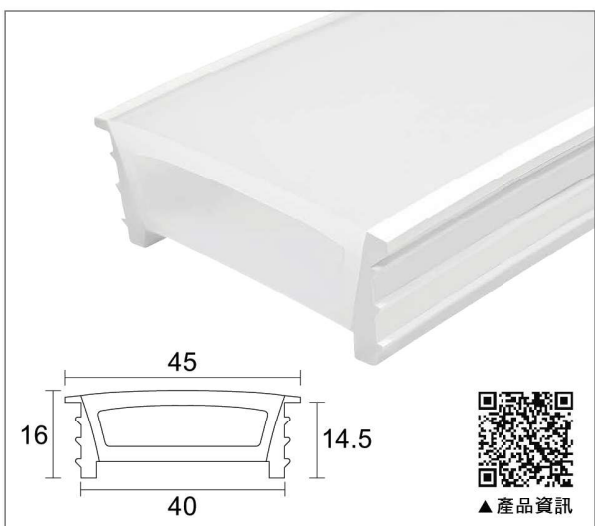

4015免穿燈帶矽膠 - 白邊

型號：TS4015W

尺寸：L10米 * W45mm * H16mm

價位：5000 / 10米

此價位不含燈帶，根據使用需求進行搭配