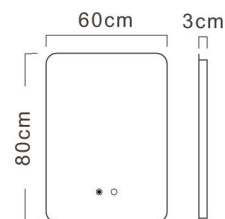

- 除霧開關
- 燈光開關/長按可調光

方向	尺寸(mm)	價位
直式	700 x 500 mm	7000
	800 x 600 mm	9000
or	1000 x 800 mm	12000
橫式	1200 x 800 mm	16000
	1400 x 900 mm	20000

智慧鏡J款

-可客製化尺寸與色溫-

(智慧除霧LED燈 + 雙觸開關)

型號：MZ628J

電壓：AC110V

方向：圓形