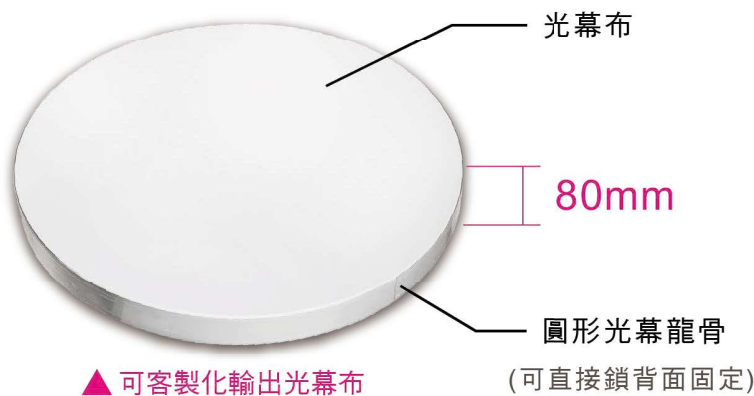

◀可客製化輸出光幕布

品項	長X寬X高(mm)	價位
光幕布	1才	270
客製化輸出光幕布		300
光幕龍骨	3米	700

【光幕軟膜不含燈帶跟變壓器，歡迎來電詢問配置與產品規格】

圓形光幕軟膜

【光幕軟膜可以使用多種系統進行燈光控制】

▲安裝影片

▲產品資訊

品項	長X寬X高(mm)	價位
光幕布 + 圓形光幕龍骨	100x100cm (每平方公尺)	5000