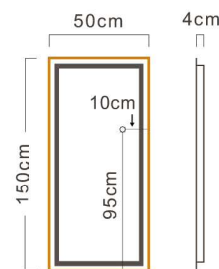

方向	尺寸(mm)	價位
直式	1300 x 500 mm	18000
	1500 x 500 mm	25000

軌道燈系列

筒燈系列

系統家居

免把手系列

硬條燈系列

主照明系列

層板燈系列

矽膠軟條燈

燈帶條燈

各式開關

智慧鏡燈