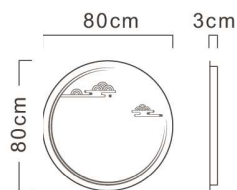

方向	直徑(mm)	價位
圓形	800 Ø mm	18000