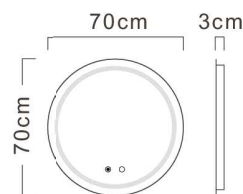

方向	尺寸(mm)	價位
圓形	600 Ø mm	7000
	700 Ø mm	9000
	800 Ø mm	12000
	900 Ø mm	16000
	1000 Ø mm	20000