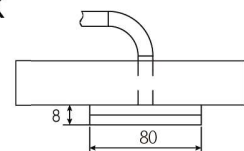

LAD0051 直裝小圓燈 - 80mm

型號：LAD0051

鋁材：霧銀 / 鐵灰

電壓：AC110V / DC12V

色溫：3000 / 4000 / 6000K

尺寸：W80 x H8mm

價位：800 / 顆【3W】

▲產品資訊