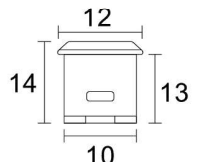

LAZ0080

觸控調光感應開關-分控Mini

輸入電壓：DC12 - 24V 輸出電壓：DC12 - 24V

晶片盒尺寸：45.5 x 25.5 x 9mm (長 x 寬 x 高)

內徑尺寸(mm)	功率	型號	價位
12 x 14mm (寬) (深)	DC12V 60W	LAZ0080	800
	DC24V 100W		

▲ 產品資訊

LAZ0081

手掃感應開關-分控Mini

輸入電壓：DC12 - 24V 輸出電壓：DC12 - 24V

晶片盒尺寸：45.5 x 25.5 x 9mm (長 x 寬 x 高)

內徑尺寸(mm)	功率	型號	價位
10 x 13mm (寬) (深)	DC12V 60W	LAZ0081	800
	DC24V 100W		

▲ 產品資訊

LAZ0082

人體感應開關-分控Mini

輸入電壓：DC12 - 24V 輸出電壓：DC12 - 24V

晶片盒尺寸：45.5 x 25.5 x 9mm (長 x 寬 x 高)

內徑尺寸(mm)	功率	型號	價位
12 x 14mm (寬) (深)	DC12V 60W	LAZ0082	800
	DC24V 100W		

▲ 產品資訊

LAZ0083

門控感應開關-分控Mini

輸入電壓：DC12 - 24V 輸出電壓：DC12 - 24V

晶片盒尺寸：45.5 x 25.5 x 9mm (長 x 寬 x 高)

內徑尺寸(mm)	功率	型號	價位
10 x 13mm (寬) (深)	DC12V 60W	LAZ0083	800
	DC24V 100W		

▲ 產品資訊

LAZ0084

雙門控感應開關-分控Mini

輸入電壓：DC12 - 24V 輸出電壓：DC12 - 24V

晶片盒尺寸：45.5 x 25.5 x 9mm (長 x 寬 x 高)

內徑尺寸(mm)	功率	型號	價位
10 x 13mm (寬) (深)	DC12V 60W	LAZ0084	1000
	DC24V 100W		

▲ 產品資訊