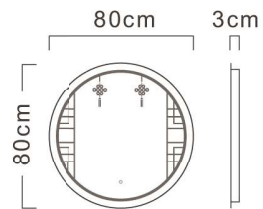

方向	直徑(mm)	價位
圓形	800 Ø mm	18000

軌道燈系列

筒燈系列

系統家居

免把手系列

硬條燈系列

主照明系列

層板燈系列

矽膠軟條燈

燈帶條燈

各式開關

智慧鏡燈