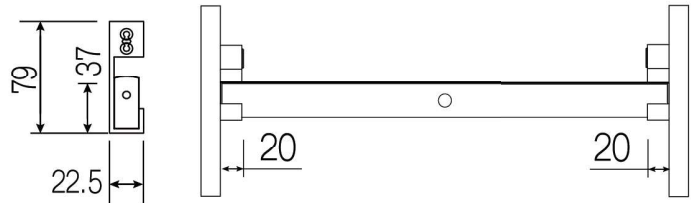

尺寸：W16 x H36mm

色溫：3000 / 4000 / 6000K

長(mm)	寬(mm)	高(mm)	價位	功率	長(mm)	寬(mm)	高(mm)	價位	功率
L 560mm	x W16mm	x H36mm	= 2900	【4W】	L 1060mm	x W16mm	x H36mm	= 3600	【10W】
L 660mm	x W16mm	x H36mm	= 2900	【6W】	L 1160mm	x W16mm	x H36mm	= 3800	【11W】
L 760mm	x W16mm	x H36mm	= 3400	【7W】	L 1260mm	x W16mm	x H36mm	= 4200	【12W】
L 860mm	x W16mm	x H36mm	= 3400	【8W】	L 1360mm	x W16mm	x H36mm	= 4400	【13W】
L 960mm	x W16mm	x H36mm	= 3600	【9W】	L 1500mm	x W16mm	x H36mm	= 4800	【15W】