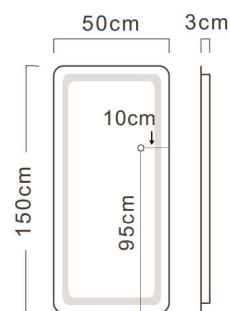

■ 噴砂透光

○ 燈光開關/長按可調光

方向	寬X高(mm)	價位
直式	500 x 1300 mm	12000
	500 x 1500 mm	16000