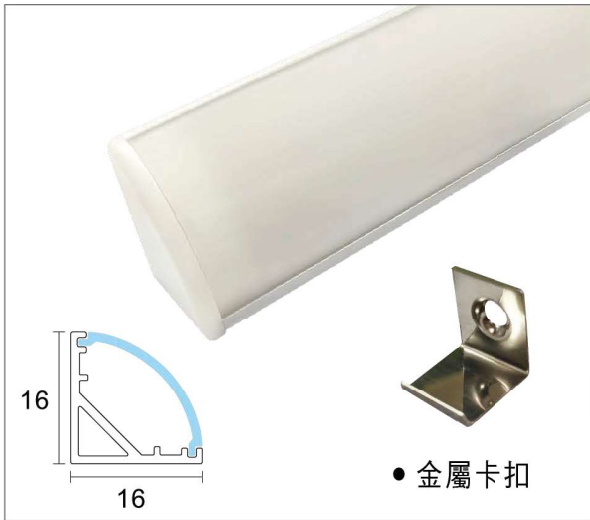

LAD0058 半弧櫃角燈

型號：LAD0058 電壓：DC12 / 24V

鋁材：霧白

色溫：3000 / 4000 / 6000K

尺寸：W16 x H16mm

價位：1000 / 米 【1米10W】

▲產品資訊