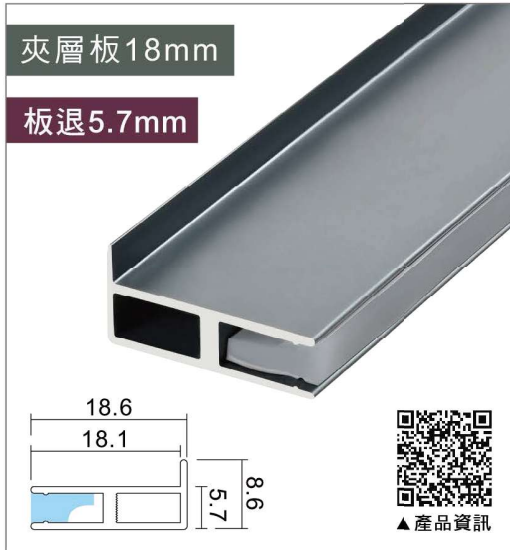

LD-J045 矽膠層板後置燈(向下) - 18mm

尺寸：W8.6 x H18.6mm

鋁材：鐵灰

色溫：3000 / 4000 / 6000K

電壓：DC12V

長(mm)	寬(mm)	高(mm)	價位	功率
L 413mm	x W8.6mm	x H18.6mm	= 500	【6W】
L 563mm	x W8.6mm	x H18.6mm	= 600	【8W】
L 763mm	x W8.6mm	x H18.6mm	= 700	【10W】
L 863mm	x W8.6mm	x H18.6mm	= 800	【12W】
L 1163mm	x W8.6mm	x H18.6mm	= 1000	【15W】