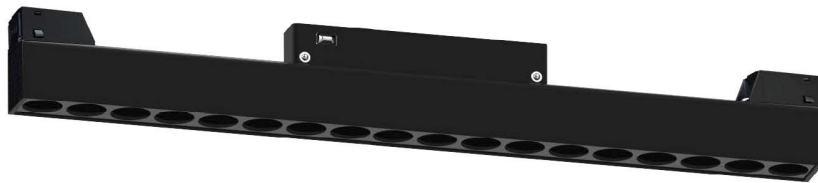

CK20款轉角導電模塊

型號：CK20-CX-C03

尺寸：L 370 x W18 x H18mm

價位：400 / 個

CK20款軌道泛光燈

顯指：RA>90 光束角：120° 電壓：DC48V

▲ 產品資訊

OSRAM

【隨意切換三色溫】

3000K 4000K 6000K

型號	長(mm)	寬(mm)	高(mm)	價位	功率
CK20-CX-20FG	L 600mm	x W23mm	x H45mm	1300	【20W】

CK20款軌道格柵燈

顯指：RA>90 光束角：24° 電壓：DC48V

▲ 產品資訊

OSRAM

【隨意切換三色溫】