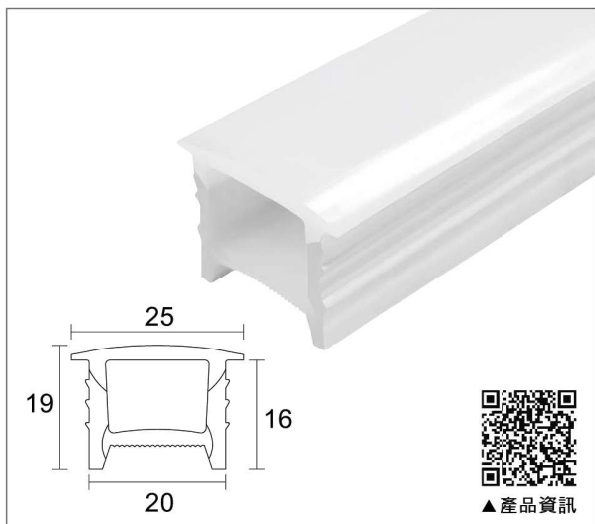

2020免穿燈帶矽膠 - 透明邊

型號：TS2020T

尺寸：L10米 * W25mm * H19mm

價位：3000 / 10米

此價位不含燈帶，根據使用需求進行搭配