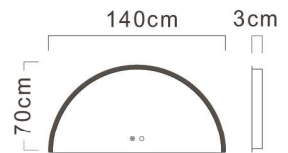

■ 噴砂透光

● 除霧開關

○ 燈光開關/長按可調光

方向	寬X高(mm)	價位
橫式	1200 x 600 mm	12000
	1400 x 700 mm	16000