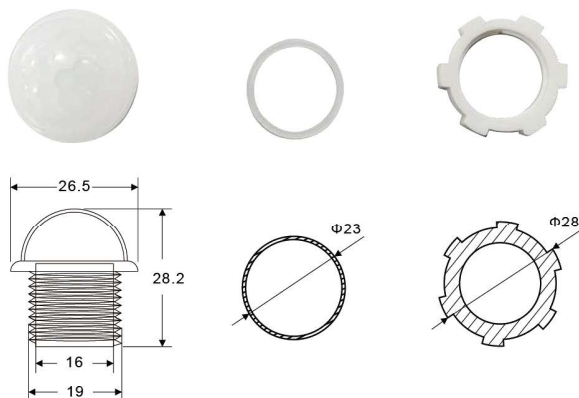

▲產品資訊

開關外觀尺寸圖：

感應範圍：

牆壁安裝

天花板安裝

導孔器(鑽頭*1+六角披頭*1+螺絲*2)-G10001

直徑X長(mm)	型號	價位
8 x 460mm	G10001	2500
8 x 600mm		

2P接線端子