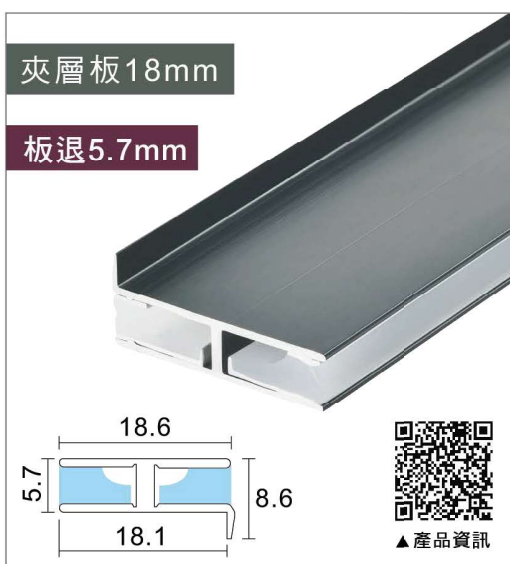

LAD1028 矽膠層板後置硬條燈 - 18mm

尺寸：W8.6 x H18.6mm

鋁材：鐵灰

色溫：3000 / 4000 / 6000K

電壓：DC12V

長(mm)	寬(mm)	高(mm)	價位	功率
L 413mm	x W8.6mm	x H18.6mm	= 500	【10W】
L 563mm	x W8.6mm	x H18.6mm	= 600	【12W】
L 763mm	x W8.6mm	x H18.6mm	= 700	【16W】
L 863mm	x W8.6mm	x H18.6mm	= 800	【18W】
L 1163mm	x W8.6mm	x H18.6mm	= 1000	【24W】