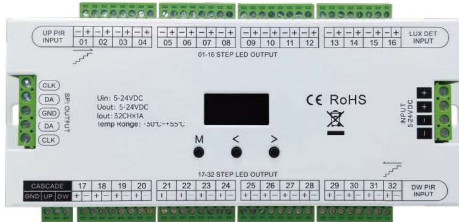

價位：3000 / 個

輸入電壓：DC5V-24V

輸入電流：18mA-45mA

- (1) 請先下載左方APP程式，打開藍芽且打開定位權限
- (2) 打開APP下拉刷新設備列表，找到SP107E進行連接
- (3) 根據實際狀況設置所用RGB通道順序與IC型號
- (4) 根據實際狀況設置所用燈具像素點數
- (5) 設置完成後點擊進入，即完成設置

▲產品資訊

網紅樓梯控制器 (可與幻彩燈帶搭配使用)

型號：ES32