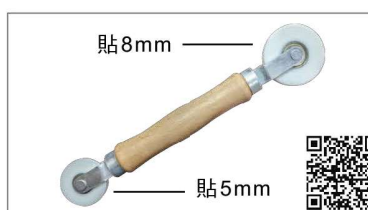

型號：PCT233
尺寸：L40 x W19 x H15mm
價位：80 / 個

4對4接線端子

型號：PCT244
尺寸：L40 x W24 x H15mm
價位：100 / 個

5對5接線端子

型號：PCT255
尺寸：L40 x W29 x H15mm
價位：120 / 個

2對6接線端子

型號：PCT226
尺寸：L30 x W34 x H15mm
價位：120 / 個

貼燈帶神器