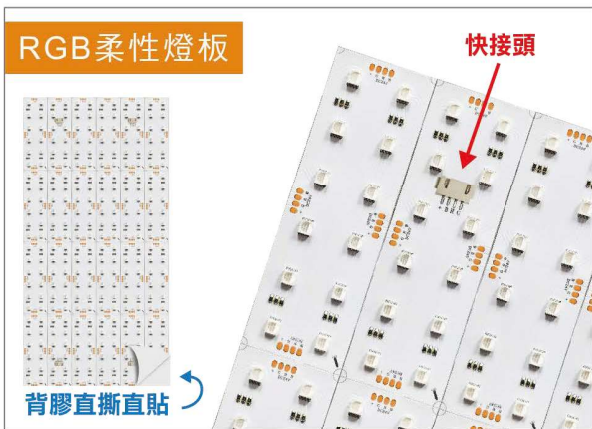

顯指：Ra >95

尺寸：W480 x H240mm

價位：2400 / 片 【1片48W】

▲ 產品資訊

燈板可互相串接，尺寸大小可以自行裁切

RGB - LED 柔性燈板

型號：T24B28848-RGB 電壓：DC24V

色溫：RGB