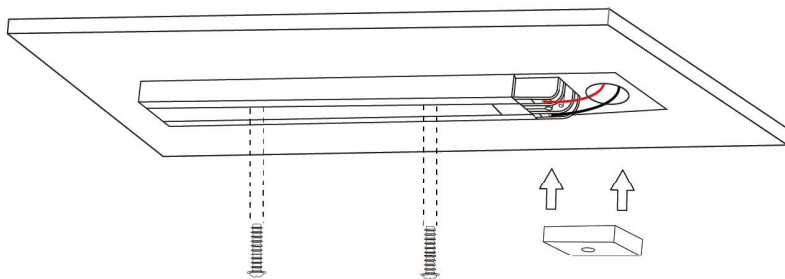

價位：250 / 個

1 首先把軌道鎖在天花固定並接上AC110-220V

(軌道本身可接AC110-220V)

2 再把燈扣上即完成

全電壓軌道泛光燈

顯指：RA>90 光束角：120° 電壓：AC110-220V

▲ 產品資訊

此款燈具可以旋轉調整照射角度