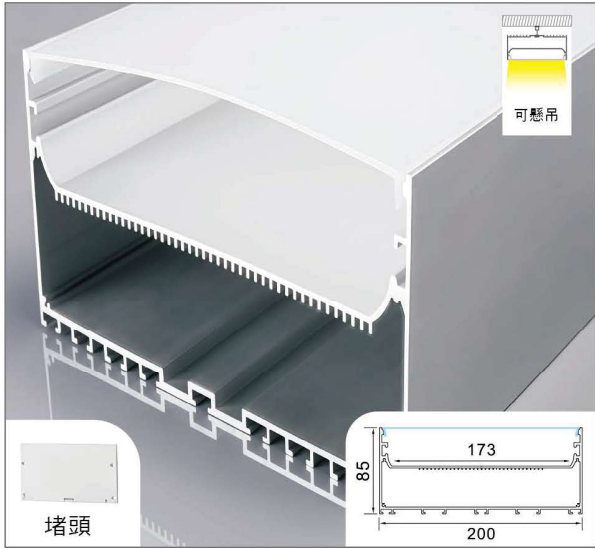

20085單面發光(雙層)

型號：LD-20085

鋁材：霧銀

尺寸：W200 x H85mm

價位：15000 / 3米【純鋁料價格】

每支燈具皆會內含一包配件包 ▼