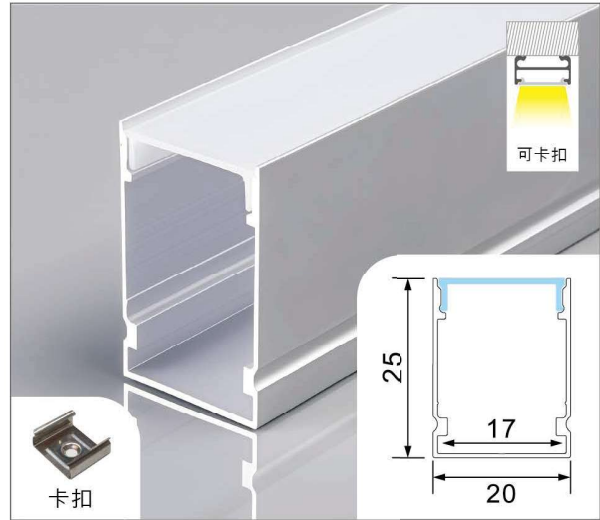

- 軌道燈系列
- 筒燈系列
- 系統家居
- 免把手系列
- 硬條燈系列
- 主照明系列
- 層板燈系列
- 矽膠軟條燈
- 燈帶條燈
- 各式開關
- 智慧鏡燈

2515A單面發光

型號：LD-2515A

鋁材：霧銀

尺寸：W25 x H15mm

價位：1500 / 3米【純鋁料價格】

▲產品資訊

2025單面發光