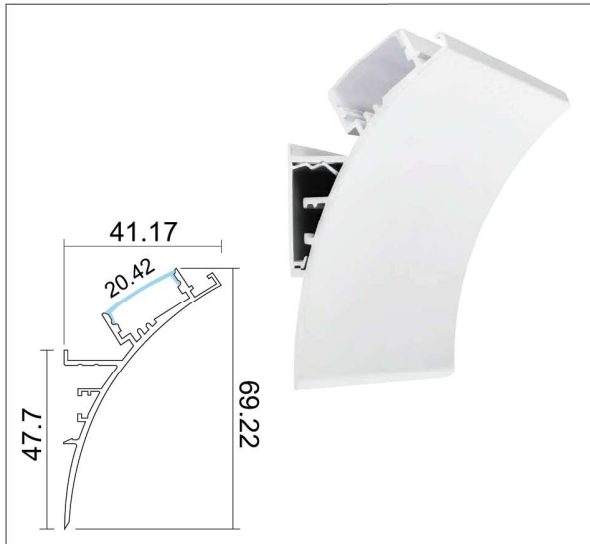

尺寸：W60 x H80mm

價位：3000 / 3米【純鋁料價格】

LD-H178 直角波浪形牆角燈

型號：LD-H178

鋁材：白色

尺寸：W70 x H70mm

價位：3000 / 3米【純鋁料價格】

LD-H089 迴光燈