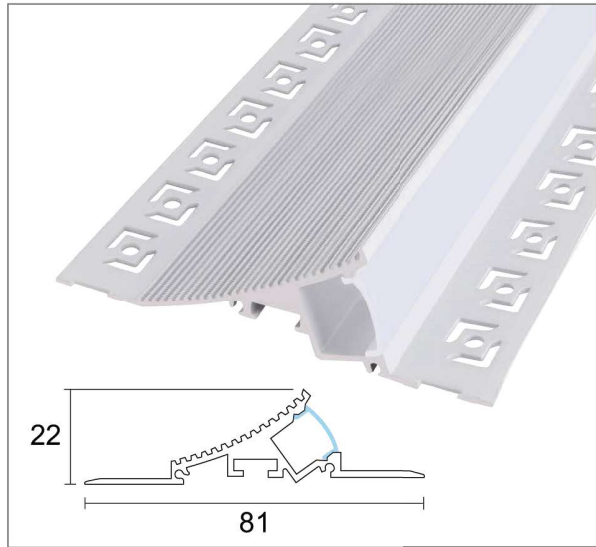

價位：3000 / 3米【純鋁料價格】

▲產品資訊

- 軌道燈系列
- 筒燈系列
- 系統家居
- 免把手系列
- 硬條燈系列
- 主照明系列
- 層板燈系列
- 矽膠軟條燈
- 燈帶條燈
- 各式開關
- 智慧鏡燈

LD-H082 迴光燈

型號：LD-H082

鋁材：白色

尺寸：W18.49 x H96.18mm

價位：2500 / 3米【純鋁料價格】