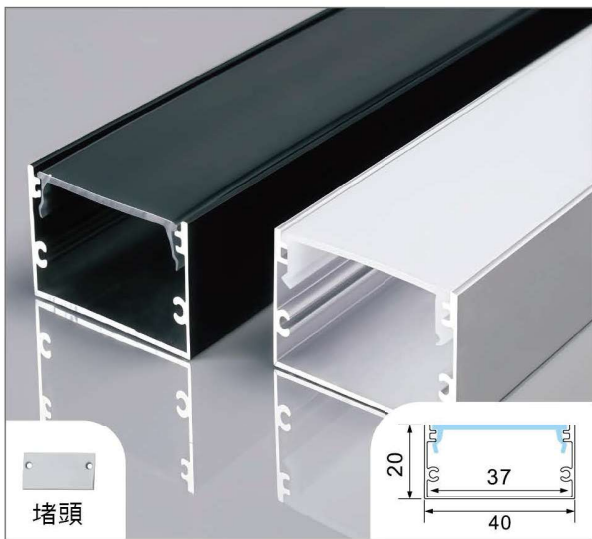

型號：LD-X5040

鋁材：霧銀

尺寸：W50 x H40mm

價位：2500 / 3米【純鋁料價格】

▲產品資訊

4020單面發光

型號：LD-4020

鋁材：霧銀 / 黑色