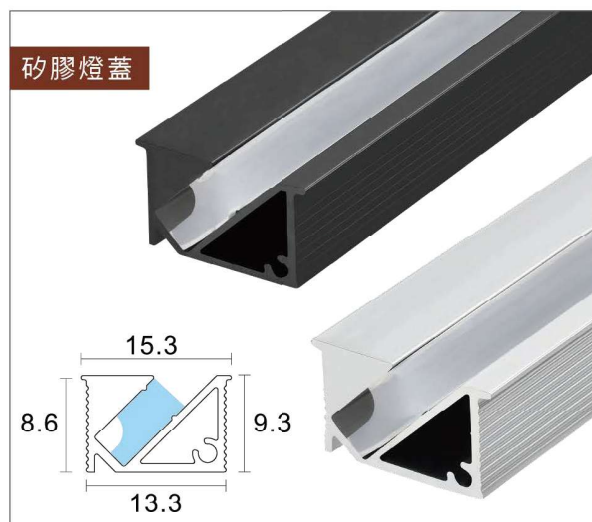

LAD1081 矽膠嵌入斜照燈

型號：LAD1081

電壓：DC12 / 24V

鋁材：鐵灰 / 霧銀

色溫：3000 / 4000 / 6000K

尺寸：W15.3 x H9.3mm

價位：1500 / 米 【1米10W】

▲產品資訊