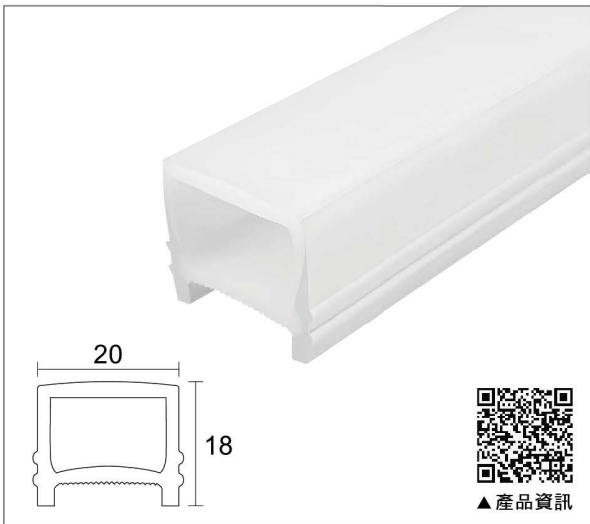

2020免穿燈帶矽膠 - 無邊

型號：TS2020S

尺寸：L10米 * W20mm * H18mm

價位：3000 / 10米

此價位不含燈帶，根據使用需求進行搭配