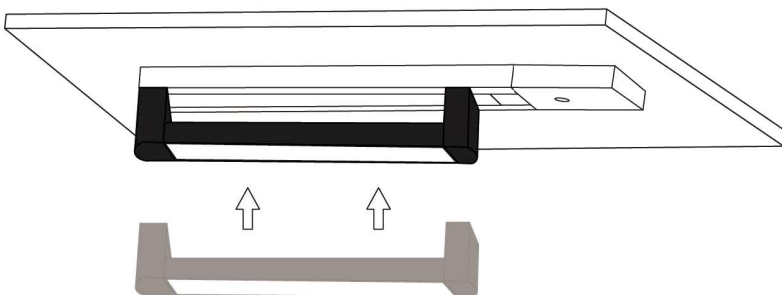

價位：250 / 個

1 首先把軌道鎖在天花固定並接上AC110-220V

(軌道本身可接AC110-220V)

2 再把燈扣上即完成

全電壓軌道泛光燈

顯指：RA>90 光束角：120° 電壓：AC110-220V

▲ 產品資訊

此款燈具可以旋轉調整照射角度