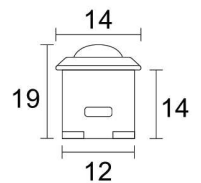

人體感應開關-分控Mini

輸入電壓：DC12 - 24V 輸出電壓：DC12 - 24V

晶片盒尺寸：45.5 x 25.5 x 9mm (長 x 寬 x 高)

內徑尺寸(mm)	功率	型號	價位
12 x 14mm (寬) (深)	DC12V 60W	LAZ0082	800
	DC24V 100W		

▲ 產品資訊