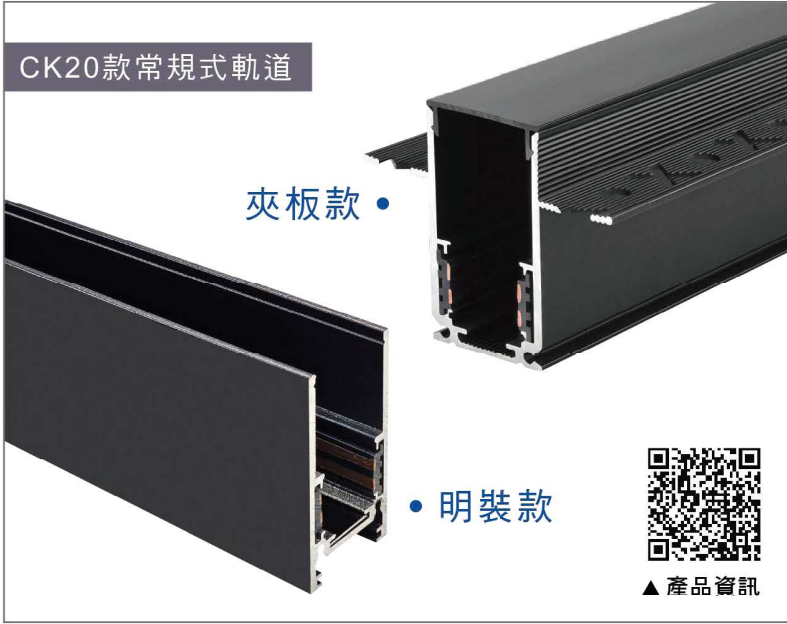

【CK20款】常規式軌道

【夾板款】型號：CK20-R20A-C1

外觀尺寸：L x W64.5 x H47mm

價位：4500 / 3米

【明裝款】型號：CK20-S20-1

外觀尺寸：L x W28 x H53.5mm

價位：4500 / 3米

【單支長3米，可任意裁切尺寸長度】