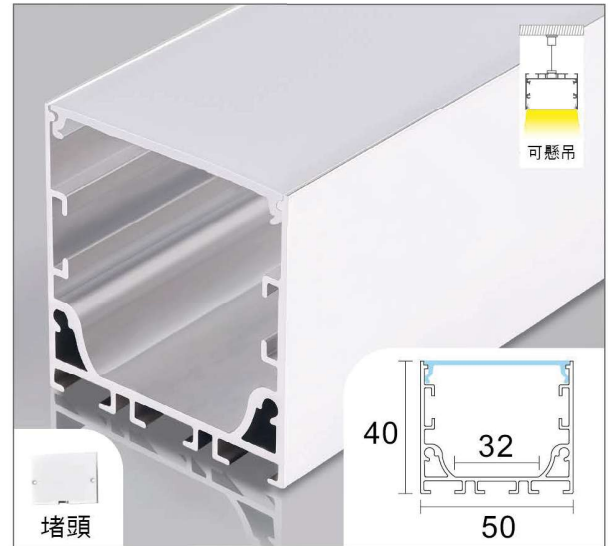

▲產品資訊

3535單面發光

型號：LD-X3535

鋁材：霧銀

尺寸：W35 x H35mm

價位：2000 / 3米【純鋁料價格】

▲產品資訊

5040單面發光