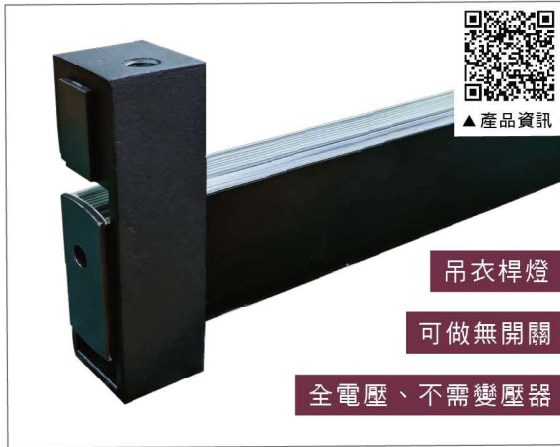

DCH1542A
分隔片*1

DCH1542B
分隔片*3

鋁刀叉盒

型號	長x寬x高(mm)	價位
G-DCH1042A	100 x 420 x 68mm	1100
G-DCH1542A	150 x 420 x 68mm	1400
G-DCH1542B	150 x 420 x 68mm	1800

▲產品資訊

吊衣桿燈

WARDROBE RACK

熱銷產品

▶▶▶ 吊衣桿燈 WARDROBE RACK

特點&應用

> 既是燈也是衣桿，開櫃即亮，安裝方便，增加衣櫥質感

廣泛應用於各種裝飾和間接照明場所：

> 衣櫃、防塵櫃等

LAC0013 吊衣桿燈

型號：LAC0013

電壓：AC110 ~ 220V