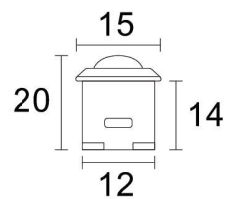

【星銳】- 集聯人體感應開關

型號：LAZ0063

內徑尺寸：W12 x H14mm

價位：360 / 個