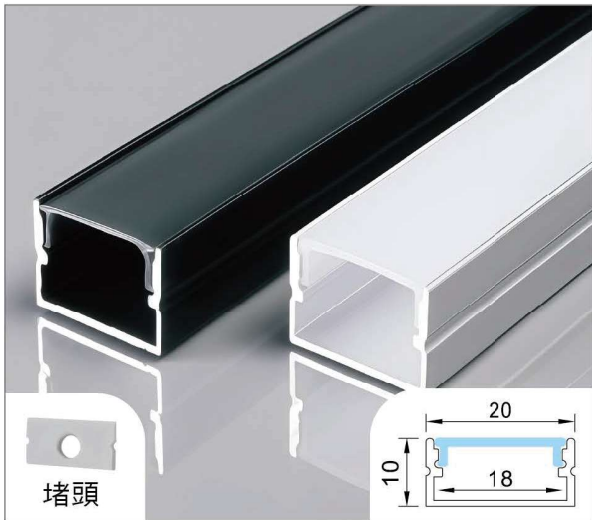

X2010無收邊嵌入硬條燈

型號：LD-X2010 電壓：DC12 / 24V

鋁材：霧銀 / 黑色

色溫：3000 / 4000 / 6000K

尺寸：W20 x H10mm

價位：1000 / 米 【1米10W】