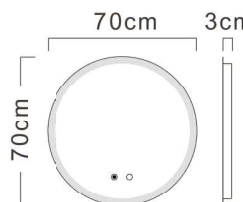

方向	尺寸(mm)	價位
圓形	600 Ø mm	7000
	700 Ø mm	9000
	800 Ø mm	12000
	900 Ø mm	16000
	1000 Ø mm	20000

軌道燈系列

筒燈系列

系統家居

免把手系列

硬條燈系列

主照明系列

層板燈系列

矽膠軟條燈

燈帶條燈

各式開關

智慧鏡燈