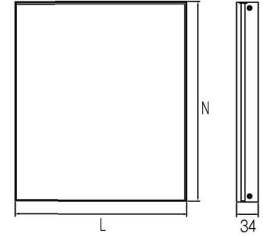

玻璃算法 : 寬和深減6mm 例 : 563 - 6 = 557mm (此為玻璃長邊尺寸) , 玻璃厚度為5mm

長(mm)	深 320 or 530(mm)	高(mm)	320深度	530深度
L 563mm	x W320 or 530mm	x H34mm	= 3500 $	4500 $
L 763mm	x W320 or 530mm	x H34mm	= 4600 $	5500 $
L 863mm	x W320 or 530mm	x H34mm	= 5300 $	6500 $
L 1163mm	x W320 or 530mm	x H34mm	= 7000 $	8500 $