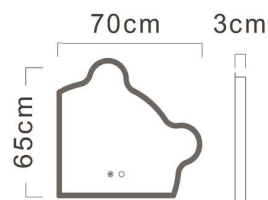

方向	寬X高(mm)	價位
直式	700 x 650 mm	12000
	1050 x 1000 mm	16000