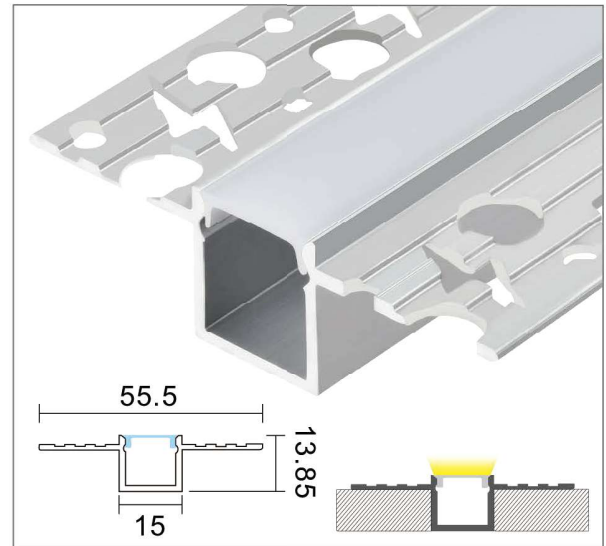

LD-H071 花邊預埋燈

型號：LD-H071

鋁材：霧銀

尺寸：W55.5 x H13.85mm

價位：1500 / 3米【純鋁料價格】

▲產品資訊