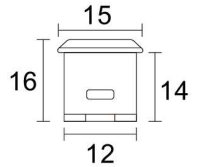

LAZ0080

觸控調光感應開關-分控Mini

輸入電壓：DC12 - 24V 輸出電壓：DC12 - 24V

晶片盒尺寸：45.5 x 25.5 x 9mm (長 x 寬 x 高)

內徑尺寸(mm)	功率	型號	價位
12 x 14mm (寬) (深)	DC12V 60W	LAZ0080	800
	DC24V 100W		

▲ 產品資訊

LAZ0081

手掃感應開關-分控Mini

輸入電壓：DC12 - 24V 輸出電壓：DC12 - 24V

晶片盒尺寸：45.5 x 25.5 x 9mm (長 x 寬 x 高)

內徑尺寸(mm)	功率	型號	價位
10 x 13mm (寬) (深)	DC12V 60W	LAZ0081	800
	DC24V 100W		

▲ 產品資訊

LAZ0082

人體感應開關-分控Mini

輸入電壓：DC12 - 24V 輸出電壓：DC12 - 24V

晶片盒尺寸：45.5 x 25.5 x 9mm (長 x 寬 x 高)

內徑尺寸(mm)	功率	型號	價位
12 x 14mm (寬) (深)	DC12V 60W	LAZ0082	800
	DC24V 100W		

▲ 產品資訊

LAZ0083

門控感應開關-分控Mini

輸入電壓：DC12 - 24V 輸出電壓：DC12 - 24V

晶片盒尺寸：45.5 x 25.5 x 9mm (長 x 寬 x 高)

內徑尺寸(mm)	功率	型號	價位
10 x 13mm (寬) (深)	DC12V 60W	LAZ0083	800
	DC24V 100W		

▲ 產品資訊

LAZ0084

雙門控感應開關-分控Mini

輸入電壓：DC12 - 24V 輸出電壓：DC12 - 24V

晶片盒尺寸：45.5 x 25.5 x 9mm (長 x 寬 x 高)

內徑尺寸(mm)	功率	型號	價位
10 x 13mm (寬) (深)	DC12V 60W	LAZ0084	1000
	DC24V 100W		

▲ 產品資訊