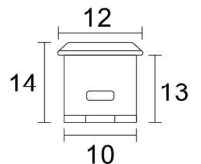

LAZ0080

觸控調光感應開關-分控Mini

輸入電壓：DC12 - 24V 輸出電壓：DC12 - 24V

晶片盒尺寸：45.5 x 25.5 x 9mm (長 x 寬 x 高)

內徑尺寸(mm)	功率	型號	價位
12 x 14mm (寬) (深)	DC12V 60W	LAZ0080	800
	DC24V 100W		

▲ 產品資訊

LAZ0081

手掃感應開關-分控Mini

輸入電壓：DC12 - 24V 輸出電壓：DC12 - 24V

晶片盒尺寸：45.5 x 25.5 x 9mm (長 x 寬 x 高)

內徑尺寸(mm)	功率	型號	價位
10 x 13mm (寬) (深)	DC12V 60W	LAZ0081	800
	DC24V 100W		

▲ 產品資訊

LAZ0082

人體感應開關-分控Mini

輸入電壓：DC12 - 24V 輸出電壓：DC12 - 24V

晶片盒尺寸：45.5 x 25.5 x 9mm (長 x 寬 x 高)

內徑尺寸(mm)	功率	型號	價位
12 x 14mm (寬) (深)	DC12V 60W	LAZ0082	800
	DC24V 100W		

▲ 產品資訊

LAZ0083

門控感應開關-分控Mini

輸入電壓：DC12 - 24V 輸出電壓：DC12 - 24V

晶片盒尺寸：45.5 x 25.5 x 9mm (長 x 寬 x 高)

內徑尺寸(mm)	功率	型號	價位
10 x 13mm (寬) (深)	DC12V 60W	LAZ0083	800
	DC24V 100W		

▲ 產品資訊

LAZ0084

雙門控感應開關-分控Mini

輸入電壓：DC12 - 24V 輸出電壓：DC12 - 24V

晶片盒尺寸：45.5 x 25.5 x 9mm (長 x 寬 x 高)

內徑尺寸(mm)	功率	型號	價位
10 x 13mm (寬) (深)	DC12V 60W	LAZ0084	1000
	DC24V 100W		

▲ 產品資訊