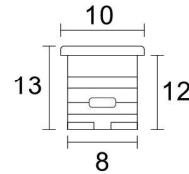

LAZ0060

全電壓-觸控感應開關

輸入電壓：AC110V ~ 220V 輸出電壓：AC110V ~ 220V

晶片盒尺寸：80 x 55 x 20mm (長 x 寬 x 高)

內徑尺寸(mm)	功率	型號	價位
17 x 9mm (寬) (深)	500W	LAZ0060	1000

▲ 產品資訊

LAZ0075

全電壓-手掃感應開關

輸入電壓：AC110V ~ 220V 輸出電壓：AC110V ~ 220V

晶片盒尺寸：80 x 55 x 20mm (長 x 寬 x 高)

內徑尺寸(mm)	功率	型號	價位
8 x 12mm (寬) (深)	500W	LAZ0075	1000

▲ 產品資訊

LAZ0068

全電壓-人體感應開關

輸入電壓：AC110V ~ 220V 輸出電壓：AC110V ~ 220V

晶片盒尺寸：80 x 55 x 20mm (長 x 寬 x 高)

內徑尺寸(mm)	功率	型號	價位
14 x 12mm (寬) (深)	500W	LAZ0068	1000

▲ 產品資訊

LAZ0069

全電壓-門控感應開關

輸入電壓：AC110V ~ 220V 輸出電壓：AC110V ~ 220V

晶片盒尺寸：80 x 55 x 20mm (長 x 寬 x 高)

內徑尺寸(mm)	功率	型號	價位
8 x 12mm (寬) (深)	500W	LAZ0069	1000

▲ 產品資訊

LAZ0070

全電壓-雙門控感應開關

輸入電壓：AC110V ~ 220V 輸出電壓：AC110V ~ 220V

晶片盒尺寸：80 x 55 x 20mm (長 x 寬 x 高)

內徑尺寸(mm)	功率	型號	價位
8 x 12mm (寬) (深)	500W	LAZ0070	1400

▲ 產品資訊

軌道燈系列

筒燈系列

系統家居

免把手系列

硬條燈系列

主照明系列

層板燈系列

矽膠軟條燈

燈帶條燈

各式開關

智慧鏡燈