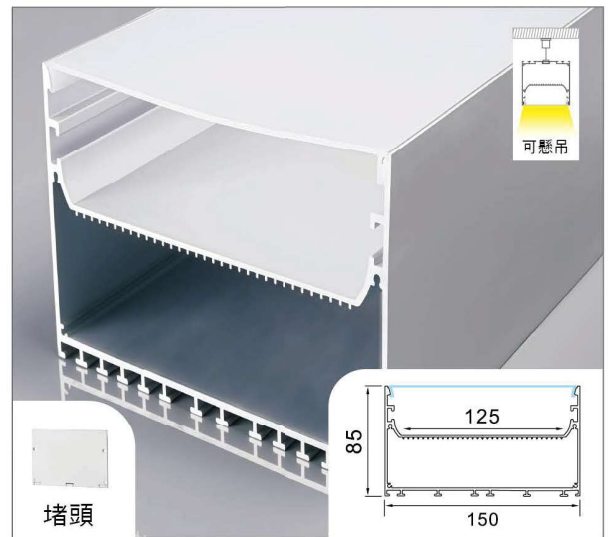

15085單面發光(雙層)

型號：LD-15085

鋁材：霧銀

尺寸：W150 x H85mm

價位：12000 / 3米【純鋁料價格】

▲產品資訊