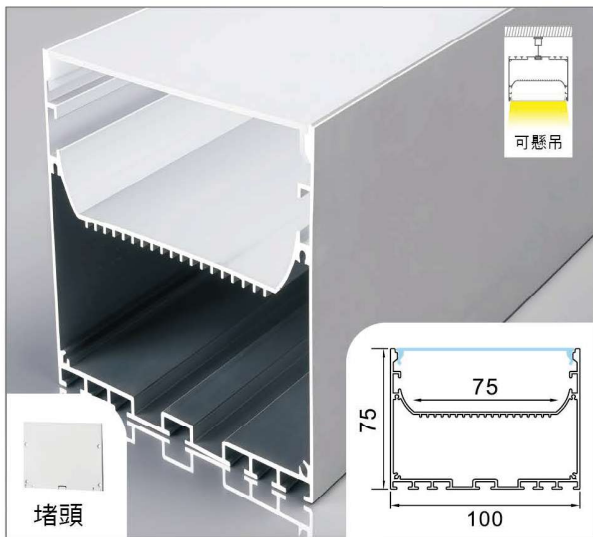

8075單面發光(雙層)

型號：LD-8075

鋁材：霧銀

尺寸：W80 x H75mm

價位：5000 / 3米【純鋁料價格】

▲產品資訊

10075單面發光(雙層)

型號：LD-10075