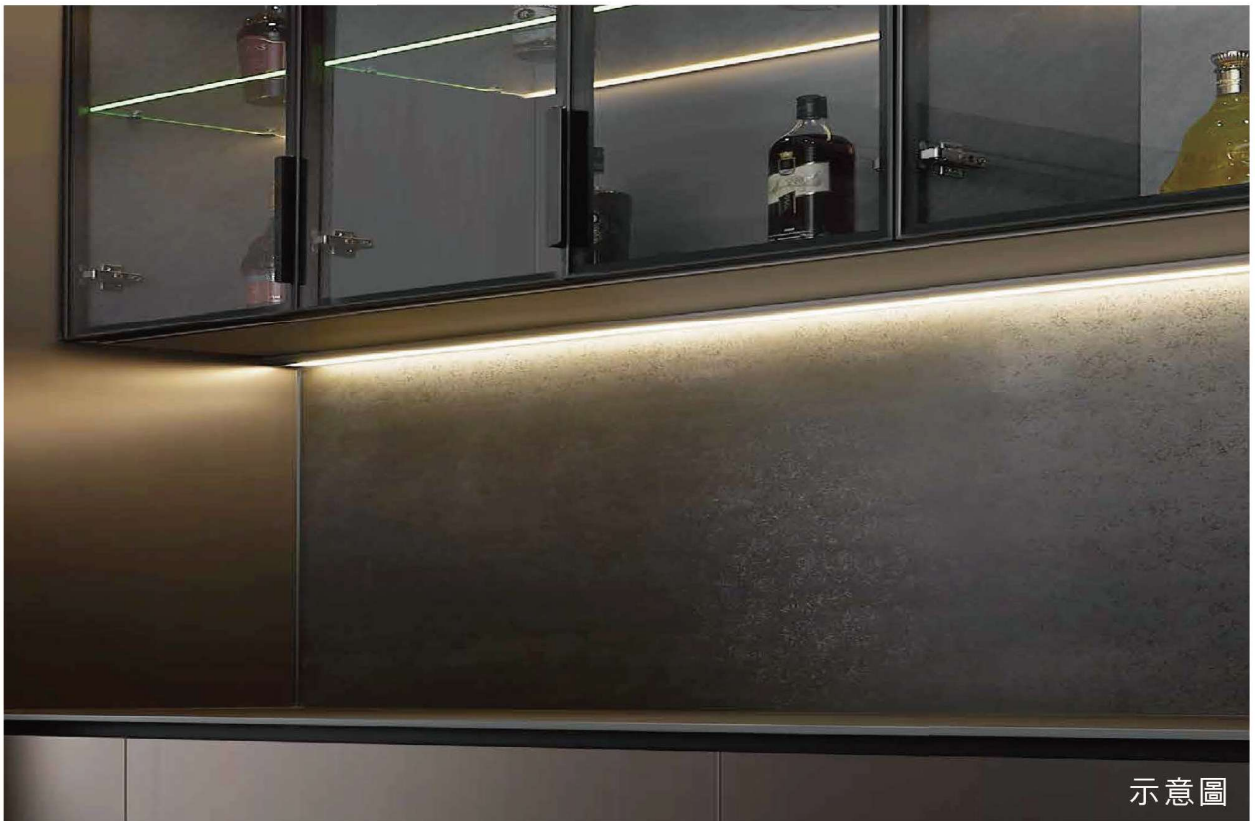

硬條燈系列

主照明系列

層板燈系列

矽膠軟條燈

燈帶條燈

各式開關

智慧鏡燈

輸入電壓: AC110 - 220V