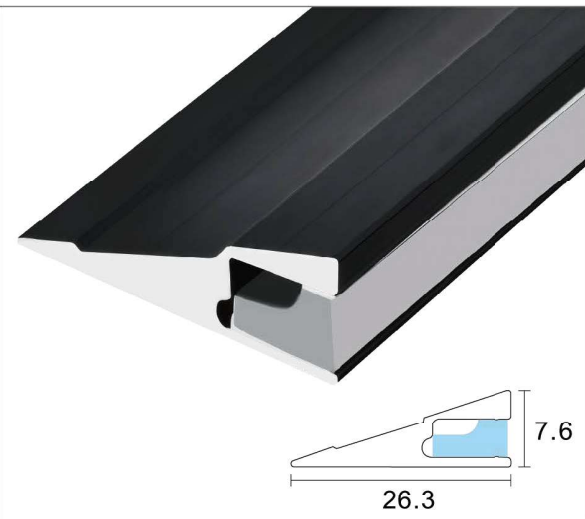

LD-Z037 矽膠半弧櫃角燈

型號：LD-Z037 電壓：DC12 / 24V

鋁材：黑色

色溫：3000 / 4000 / 6000K

尺寸：W12.6 x H12.6mm

價位：1000 / 米 【1米10W】

▲產品資訊

LD-Z032 矽膠刀型硬條燈