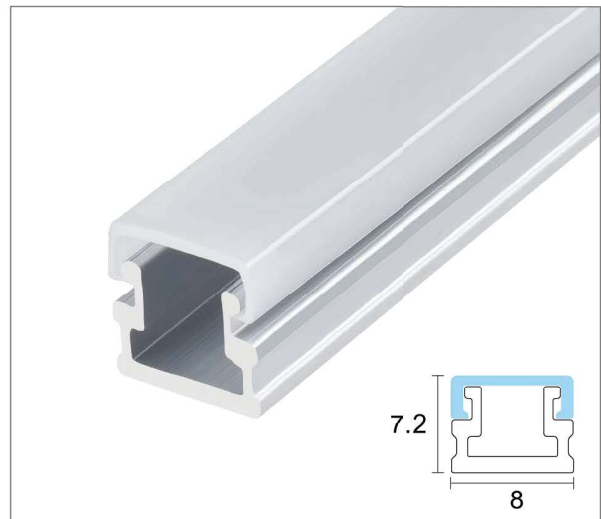

型號：LD-Z032 電壓：DC12 / 24V

鋁材：黑色

色溫：3000 / 4000 / 6000K

尺寸：W26.3 x H7.6mm

價位：1000 / 米 【1米10W】

▲產品資訊

LD-Z043 無收邊嵌入硬條燈

型號：LD-Z043 電壓：DC12 / 24V