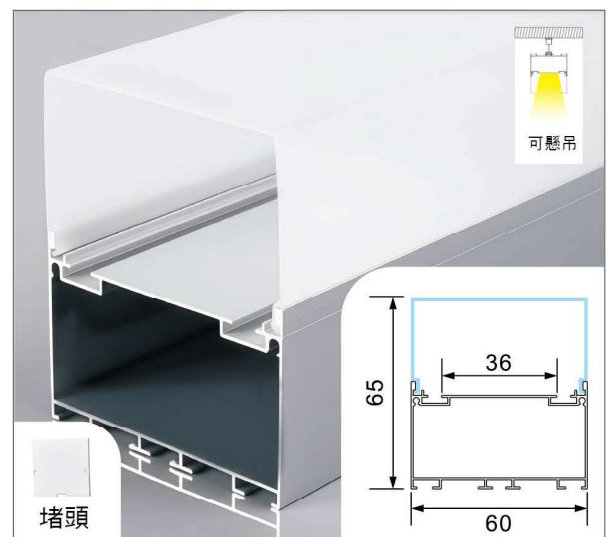

型號：LD-S5045

鋁材：霧銀

尺寸：W50 x H45mm

價位：2000 / 3米【純鋁料價格】

▲ 產品資訊

S6065三面發光

型號：LD-S6065

鋁材：霧銀