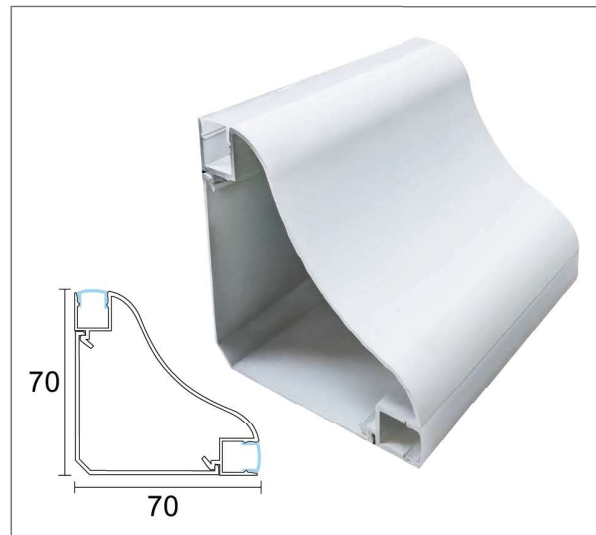

LD-H178 直角波浪形牆角燈

型號：LD-H178

鋁材：白色

尺寸：W70 x H70mm

價位：3000 / 3米【純鋁料價格】