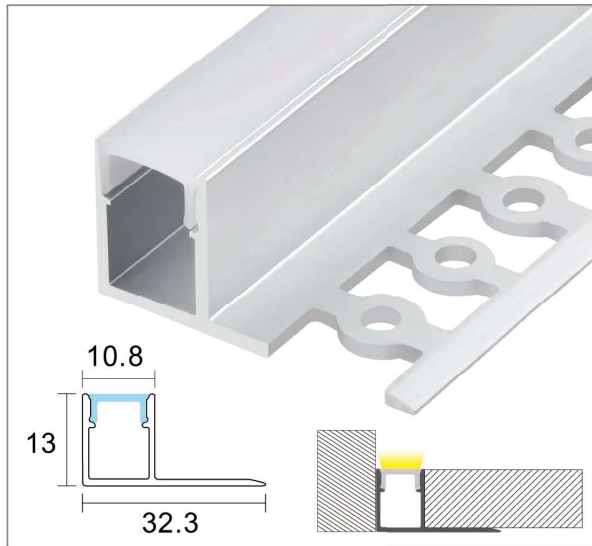

T字連接片

十字連接片

主照明安裝說明圖

- 軌道燈系列
- 筒燈系列
- 系統家居
- 免把手系列
- 硬條燈系列
- 主照明系列
- 層板燈系列
- 矽膠軟條燈
- 燈帶條燈
- 各式開關
- 智慧鏡燈

LD-H067 花邊預埋燈

型號：LD-H067

鋁材：霧銀

尺寸：W32.3 x H13mm