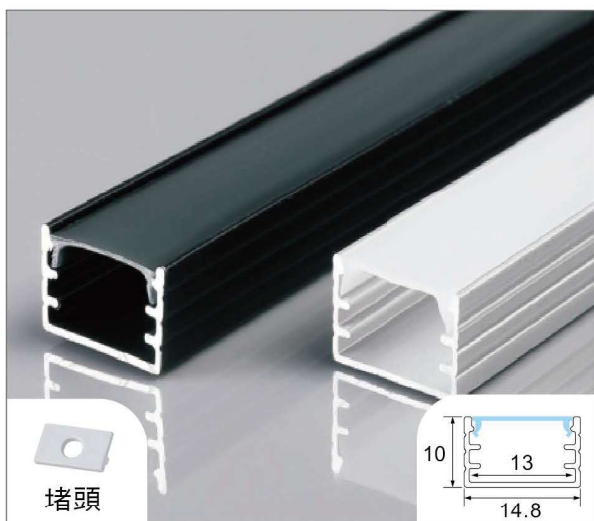

型號：LD-1010A 電壓：DC12 / 24V

鋁材：霧銀 / 黑色

色溫：3000 / 4000 / 6000K

尺寸：W13.5 x H10mm

價位：1000 / 米 【1米10W】

▲產品資訊

1509無收邊嵌入硬條燈

型號：LD-1509 電壓：DC12 / 24V