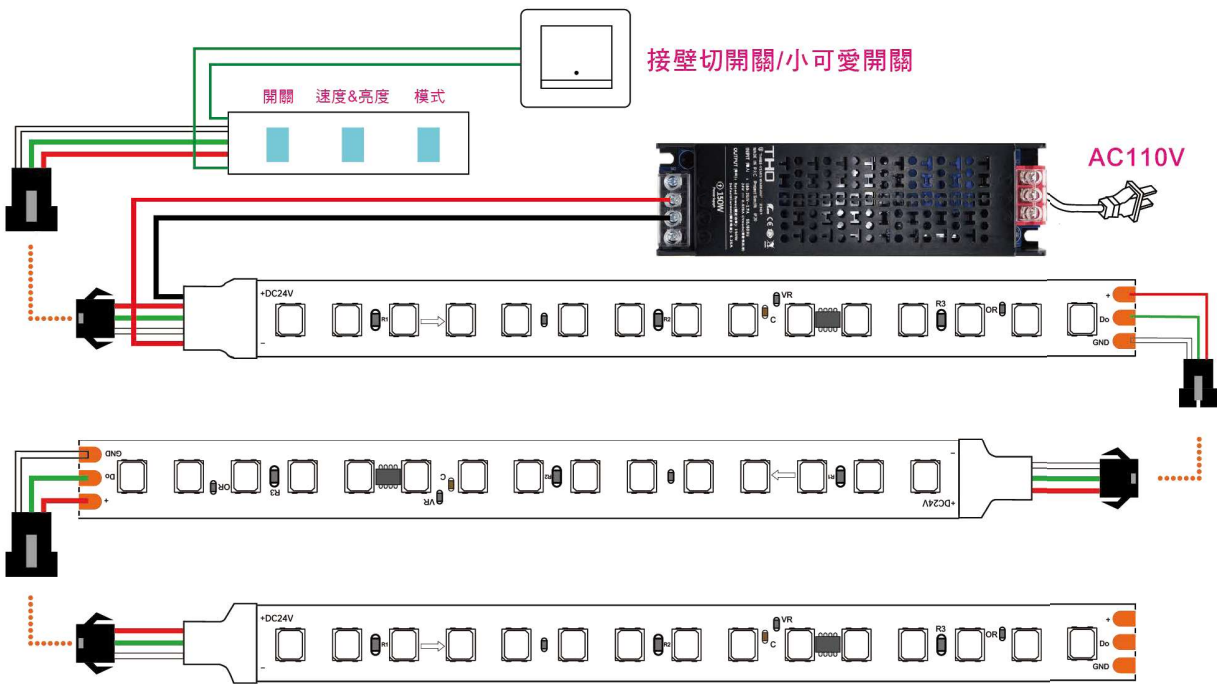

▲ 產品資訊

接線順序：

- (1) 測試，燈帶安裝前必須先進行測試，確保信號連通。
- (2) 安裝燈帶，按燈帶上面的箭頭方向（遵循S型方向）黏貼燈帶，牆面必須保持乾淨、無灰塵、無水漬。
- (3) 燈帶連接，兩條燈帶頭尾公母頭相連接，注意控制器信號起始端。
- (4) 接通電源，確定輸入電壓無誤，24V每10米補一次電，對燈帶進行供電。
- (5) 測試，確認信號全部暢通。

注意事項：

- ① 接開關電源之前請先確認燈帶的輸入電壓並確認正負極，切勿接錯。
- ② 24V需要每10米對燈帶進行補電，電壓保持一致。
- ③ 控制器每個端口最大帶載為1024個像素點。