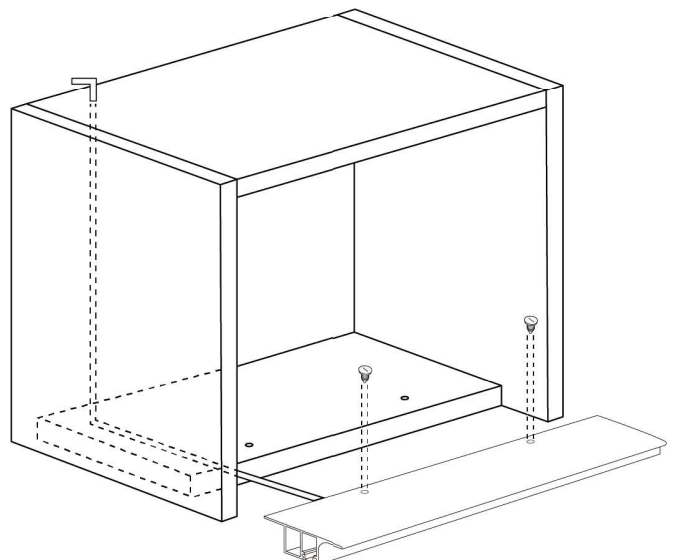

教學影片

LAB0031安裝方法

(1) 首先把層板的出線孔先挖好。

【031為後方出線】

(2) 挖好槽之後就可以把031直接鎖在層板上。

(3) 最後把快接線連接到電源即可。

【無開關的款式需要接變壓器】

【有開關則可直接接AC110V】