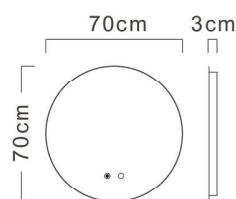

- ☒ 除霧開關
- ☐ 燈光開關/長按可調光

方向	尺寸(mm)	價位
圓形	600 Ø mm	7000
	700 Ø mm	9000
	800 Ø mm	12000
	900 Ø mm	16000
	1000 Ø mm	20000

軌道燈系列

筒燈系列

系統家居

免把手系列

硬條燈系列

主照明系列

層板燈系列

矽膠軟條燈

燈帶條燈

各式開關

智慧鏡燈