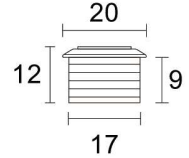

LAZ0060

全電壓-觸控感應開關

輸入電壓：AC110V ~ 220V 輸出電壓：AC110V ~ 220V

晶片盒尺寸：80 x 55 x 20mm (長 x 寬 x 高)

內徑尺寸(mm)	功率	型號	價位
17 x 9mm (寬) (深)	500W	LAZ0060	1000

▲ 產品資訊

LAZ0075

全電壓-手掃感應開關

輸入電壓：AC110V ~ 220V 輸出電壓：AC110V ~ 220V

晶片盒尺寸：80 x 55 x 20mm (長 x 寬 x 高)

內徑尺寸(mm)	功率	型號	價位
8 x 12mm (寬) (深)	500W	LAZ0075	1000

▲ 產品資訊

LAZ0068

全電壓-人體感應開關

輸入電壓：AC110V ~ 220V 輸出電壓：AC110V ~ 220V

晶片盒尺寸：80 x 55 x 20mm (長 x 寬 x 高)

內徑尺寸(mm)	功率	型號	價位
14 x 12mm (寬) (深)	500W	LAZ0068	1000

▲ 產品資訊

LAZ0069

全電壓-門控感應開關

輸入電壓：AC110V ~ 220V 輸出電壓：AC110V ~ 220V

晶片盒尺寸：80 x 55 x 20mm (長 x 寬 x 高)

內徑尺寸(mm)	功率	型號	價位
8 x 12mm (寬) (深)	500W	LAZ0069	1000

▲ 產品資訊

LAZ0070

全電壓-雙門控感應開關

輸入電壓：AC110V ~ 220V 輸出電壓：AC110V ~ 220V

晶片盒尺寸：80 x 55 x 20mm (長 x 寬 x 高)

內徑尺寸(mm)	功率	型號	價位
8 x 12mm (寬) (深)	500W	LAZ0070	1400

▲ 產品資訊

軌道燈系列

筒燈系列

系統家居

免把手系列

硬條燈系列

主照明系列

層板燈系列

矽膠軟條燈

燈帶條燈

各式開關

智慧鏡燈