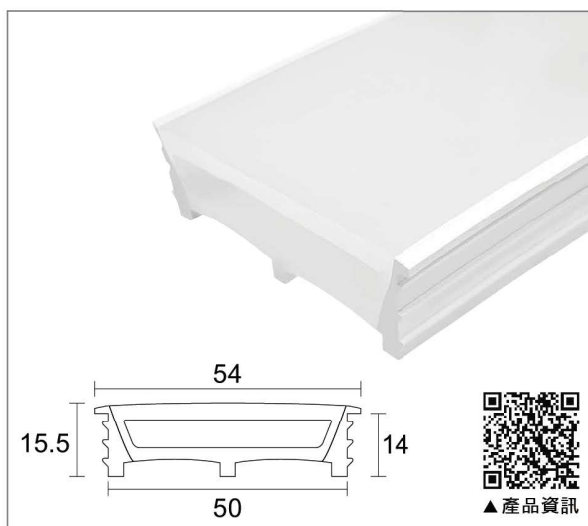

5015免穿燈帶矽膠 - 白邊

型號：TS5015W

尺寸：L10米 * W54mm * H15.5mm

價位：6000 / 10米

此價位不含燈帶，根據使用需求進行搭配

軌道燈系列

筒燈系列

系統家居

免把手系列

硬條燈系列

主照明系列

層板燈系列

矽膠軟條燈

燈帶條燈

各式開關

智慧鏡燈