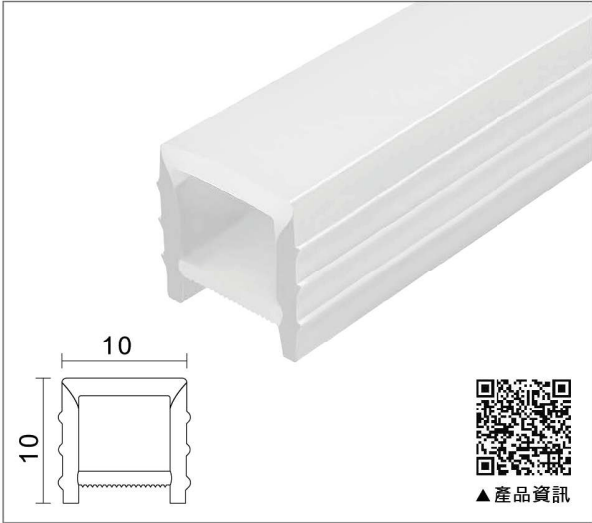

> 光感通透、可切割、耐彎抗性好易造型

廣泛應用於各種裝飾和間接照明場所：

- > 遊樂園、KTV、電影院、等室內裝飾照明
- > 商場、飯店、酒店、招牌、標誌裝飾照明

1010免穿燈帶矽膠 - 無邊

型號 : TS1010S

尺寸 : L10米 * W10mm * H10mm

價位 : 2000 / 10米

此價位不含燈帶，根據使用需求進行搭配