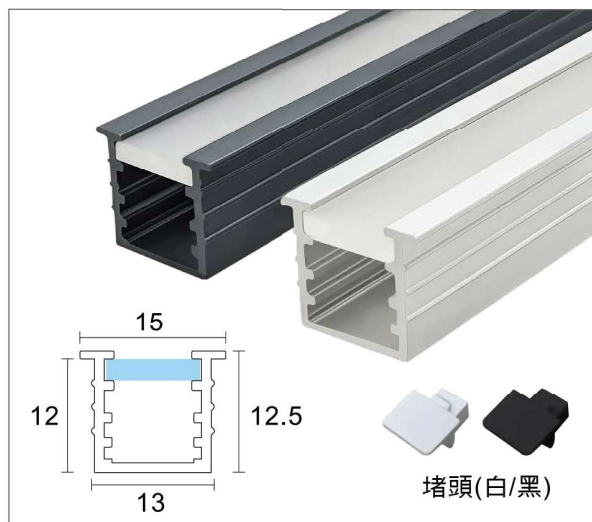

LAD0064 勻光嵌入硬條燈

型號：LAD0064

電壓：DC12 / 24V

鋁材：鐵灰 / 霧銀

色溫：3000 / 4000 / 6000K

尺寸：W15 x H12.5mm

價位：1500 / 米 【1米10W】

▲產品資訊