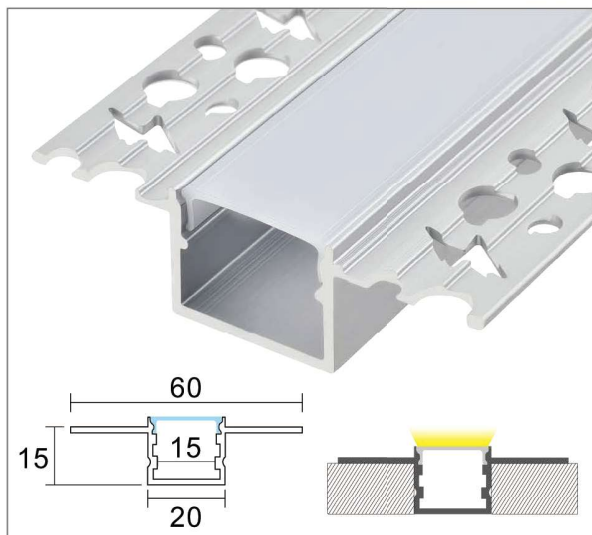

LD-H073 花邊預埋燈

型號：LD-H073

鋁材：霧銀

尺寸：W60 x H15mm

價位：1500 / 3米【純鋁料價格】

▲產品資訊