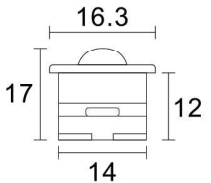

LAZ0060

全電壓-觸控感應開關

輸入電壓：AC110V ~ 220V 輸出電壓：AC110V ~ 220V

晶片盒尺寸：80 x 55 x 20mm (長 x 寬 x 高)

內徑尺寸(mm)	功率	型號	價位
17 x 9mm (寬) (深)	500W	LAZ0060	1000

▲ 產品資訊

LAZ0075

全電壓-手掃感應開關

輸入電壓：AC110V ~ 220V 輸出電壓：AC110V ~ 220V

晶片盒尺寸：80 x 55 x 20mm (長 x 寬 x 高)

內徑尺寸(mm)	功率	型號	價位
8 x 12mm (寬) (深)	500W	LAZ0075	1000

▲ 產品資訊

LAZ0068

全電壓-人體感應開關

輸入電壓：AC110V ~ 220V 輸出電壓：AC110V ~ 220V

晶片盒尺寸：80 x 55 x 20mm (長 x 寬 x 高)

內徑尺寸(mm)	功率	型號	價位
14 x 12mm (寬) (深)	500W	LAZ0068	1000

▲ 產品資訊

LAZ0069

全電壓-門控感應開關

輸入電壓：AC110V ~ 220V 輸出電壓：AC110V ~ 220V

晶片盒尺寸：80 x 55 x 20mm (長 x 寬 x 高)

內徑尺寸(mm)	功率	型號	價位
8 x 12mm (寬) (深)	500W	LAZ0069	1000

▲ 產品資訊

LAZ0070

全電壓-雙門控感應開關

輸入電壓：AC110V ~ 220V 輸出電壓：AC110V ~ 220V

晶片盒尺寸：80 x 55 x 20mm (長 x 寬 x 高)

內徑尺寸(mm)	功率	型號	價位
8 x 12mm (寬) (深)	500W	LAZ0070	1400

▲ 產品資訊

軌道燈系列

筒燈系列

系統家居

免把手系列

硬條燈系列

主照明系列

層板燈系列

矽膠軟條燈

燈帶條燈

各式開關

智慧鏡燈