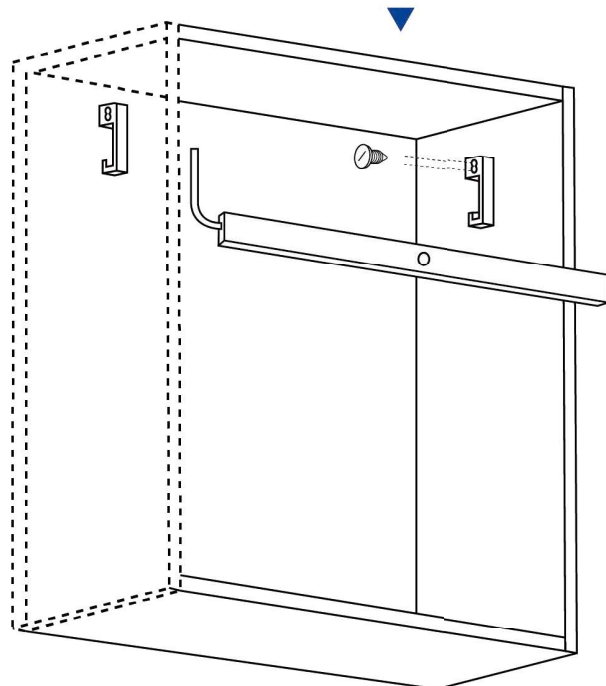

人體感應範圍170度 距離1米5皆可感應

LAC0013安裝方法

目玉可根據現場狀況，可從側邊鎖入也可以從上鎖入

(1) 首先把目玉(掛勾)鎖在櫃內的兩側
目玉可以從旁邊鎖，也可以從頂上鎖入，可根據狀況改變。

(2) 並在層板的位置打好洞，讓電源線可以直接穿過並連到電。

- 吊衣桿燈可以【左右任一邊出線】
- 吊衣桿燈可以【進行串連使用】
- 吊衣桿燈可以【做90度直角的安裝】
- 吊衣桿燈可以【鎖頂裝螺絲】