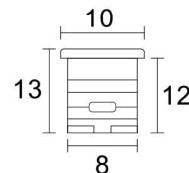

LAZ0060

全電壓-觸控感應開關

輸入電壓：AC110V ~ 220V 輸出電壓：AC110V ~ 220V

晶片盒尺寸：80 x 55 x 20mm (長 x 寬 x 高)

內徑尺寸(mm)	功率	型號	價位
17 x 9mm (寬) (深)	500W	LAZ0060	1000

▲ 產品資訊

LAZ0075

全電壓-手掃感應開關

輸入電壓：AC110V ~ 220V 輸出電壓：AC110V ~ 220V

晶片盒尺寸：80 x 55 x 20mm (長 x 寬 x 高)

內徑尺寸(mm)	功率	型號	價位
8 x 12mm (寬) (深)	500W	LAZ0075	1000

▲ 產品資訊

LAZ0068

全電壓-人體感應開關

輸入電壓：AC110V ~ 220V 輸出電壓：AC110V ~ 220V

晶片盒尺寸：80 x 55 x 20mm (長 x 寬 x 高)

內徑尺寸(mm)	功率	型號	價位
14 x 12mm (寬) (深)	500W	LAZ0068	1000

▲ 產品資訊

LAZ0069

全電壓-門控感應開關

輸入電壓：AC110V ~ 220V 輸出電壓：AC110V ~ 220V

晶片盒尺寸：80 x 55 x 20mm (長 x 寬 x 高)

內徑尺寸(mm)	功率	型號	價位
8 x 12mm (寬) (深)	500W	LAZ0069	1000

▲ 產品資訊

LAZ0070

全電壓-雙門控感應開關

輸入電壓：AC110V ~ 220V 輸出電壓：AC110V ~ 220V

晶片盒尺寸：80 x 55 x 20mm (長 x 寬 x 高)

內徑尺寸(mm)	功率	型號	價位
8 x 12mm (寬) (深)	500W	LAZ0070	1400

▲ 產品資訊

軌道燈系列

筒燈系列

系統家居

免把手系列

硬條燈系列

主照明系列

層板燈系列

矽膠軟條燈

燈帶條燈

各式開關

智慧鏡燈