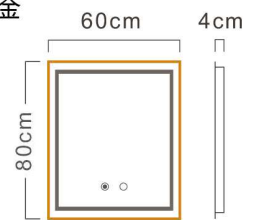

顏色：霧銀 / 雅黑 / 帝皇金

色溫：皆可訂製

◀ 產品資訊

- 噴砂透光
- 除霧開關
- 燈光開關/長按可調光

方向	尺寸(mm)	價位
直式	700 x 500 mm	9000
	800 x 600 mm	12000
	1000 x 800 mm	16000
or 橫式	1200 x 800 mm	20000
	1400 x 900 mm	25000

鋁合金智慧鏡 T-4款

(智慧除霧LED燈 + 雙觸開關)