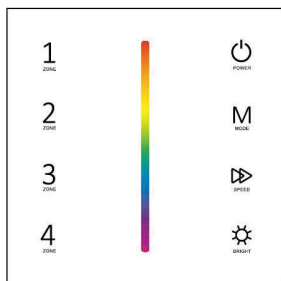

2.4G 全電壓RGB四區面板開關

型號：T13 -1

輸出信號：DMX512 RF 2.4GHz

輸入電壓：AC110-220V

遙控距離：10m

面板尺寸：L86 x W86 x H33

價位：2500 / 個

▲ 產品資訊