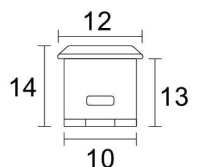

LAZ0080

觸控調光感應開關-分控Mini

輸入電壓：DC12 - 24V 輸出電壓：DC12 - 24V

晶片盒尺寸：45.5 x 25.5 x 9mm (長 x 寬 x 高)

內徑尺寸(mm)	功率	型號	價位
12 x 14mm (寬) (深)	DC12V 60W	LAZ0080	800
	DC24V 100W		

▲ 產品資訊

LAZ0081

手掃感應開關-分控Mini

輸入電壓：DC12 - 24V 輸出電壓：DC12 - 24V

晶片盒尺寸：45.5 x 25.5 x 9mm (長 x 寬 x 高)

內徑尺寸(mm)	功率	型號	價位
10 x 13mm (寬) (深)	DC12V 60W	LAZ0081	800
	DC24V 100W		

▲ 產品資訊

LAZ0082

人體感應開關-分控Mini

輸入電壓：DC12 - 24V 輸出電壓：DC12 - 24V

晶片盒尺寸：45.5 x 25.5 x 9mm (長 x 寬 x 高)

內徑尺寸(mm)	功率	型號	價位
12 x 14mm (寬) (深)	DC12V 60W	LAZ0082	800
	DC24V 100W		

▲ 產品資訊

LAZ0083

門控感應開關-分控Mini

輸入電壓：DC12 - 24V 輸出電壓：DC12 - 24V

晶片盒尺寸：45.5 x 25.5 x 9mm (長 x 寬 x 高)

內徑尺寸(mm)	功率	型號	價位
10 x 13mm (寬) (深)	DC12V 60W	LAZ0083	800
	DC24V 100W		

▲ 產品資訊

LAZ0084

雙門控感應開關-分控Mini

輸入電壓：DC12 - 24V 輸出電壓：DC12 - 24V

晶片盒尺寸：45.5 x 25.5 x 9mm (長 x 寬 x 高)

內徑尺寸(mm)	功率	型號	價位
10 x 13mm (寬) (深)	DC12V 60W	LAZ0084	1000
	DC24V 100W		

▲ 產品資訊