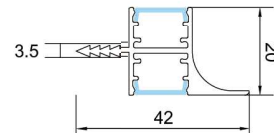

長(mm)	寬(mm)	高(mm)	價位	功率
L 413mm	x W42mm	x H20mm	= 2100	【10W】
L 563mm	x W42mm	x H20mm	= 2200	【12W】
L 763mm	x W42mm	x H20mm	= 2500	【16W】
L 863mm	x W42mm	x H20mm	= 2900	【18W】
L 1163mm	x W42mm	x H20mm	= 3600	【24W】