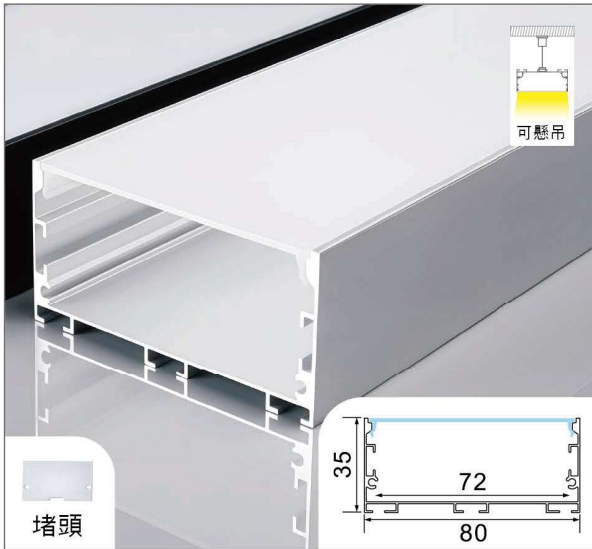

8035單面發光

型號：LD-X8035

鋁材：霧銀

尺寸：W80 x H35mm

價位：3000 / 3米【純鋁料價格】