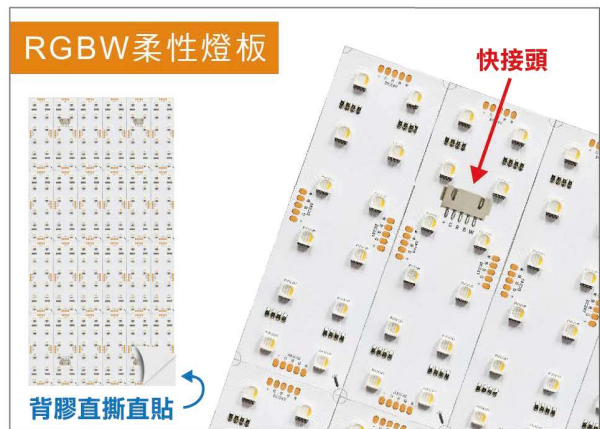

顯指：Ra >95

尺寸：W480 x H240mm

價位：2600 / 片 【1片48W】

▲ 產品資訊

燈板可互相串接，尺寸大小可以自行裁切

RGBW - LED 柔性燈板

型號：T24B28848-RGBW 電壓：DC24V

色溫：RGB+6000K