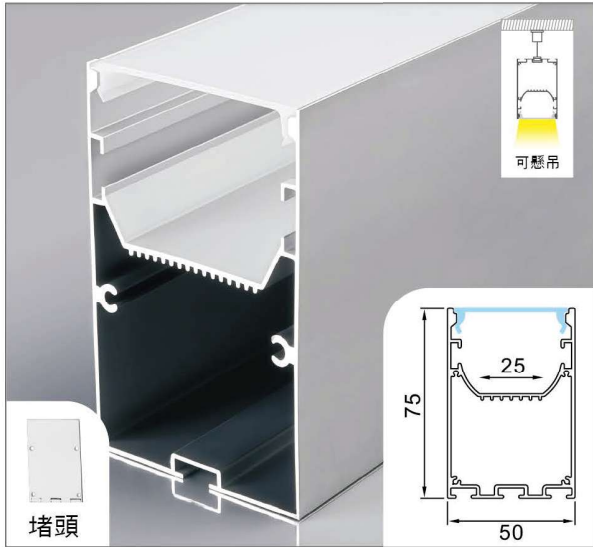

5075單面發光(雙層)

型號：LD-D5075

鋁材：霧銀

尺寸：W50 x H75mm

價位：4000 / 3米【純鋁料價格】

▲產品資訊