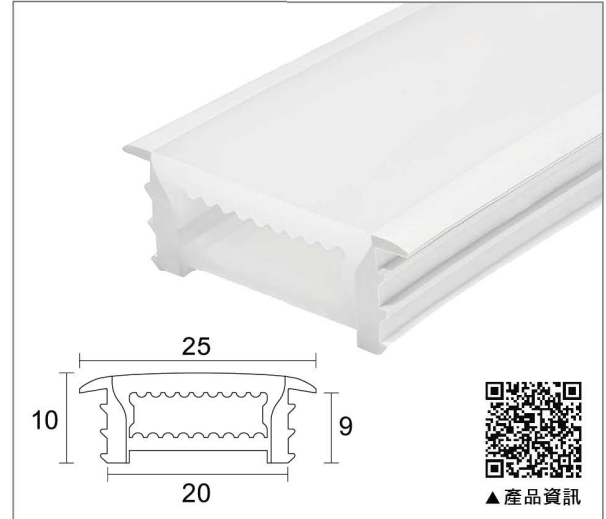

2010免穿燈帶矽膠 - 白邊

型號：TS2010W

尺寸：L10米 * W25mm * H10mm

價位：2000 / 10米

此價位不含燈帶，根據使用需求進行搭配