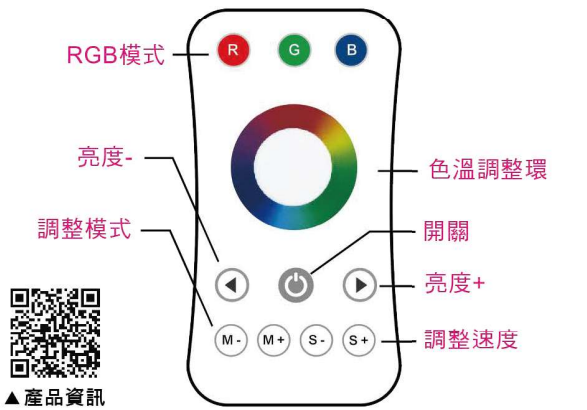

矽膠軟條燈

燈帶條燈

各式開關

智慧鏡燈

2.4G各式遙控器

區域	型號	名稱	價位
單區	R6-1	2.4G_單色亮度遙控器	1500

區域	型號	名稱	價位
單區	R7-1	2.4G_CCT三色溫遙控器	1500

區域	型號	名稱	價位
單區	R15	2.4G_RGB遙控器	1500