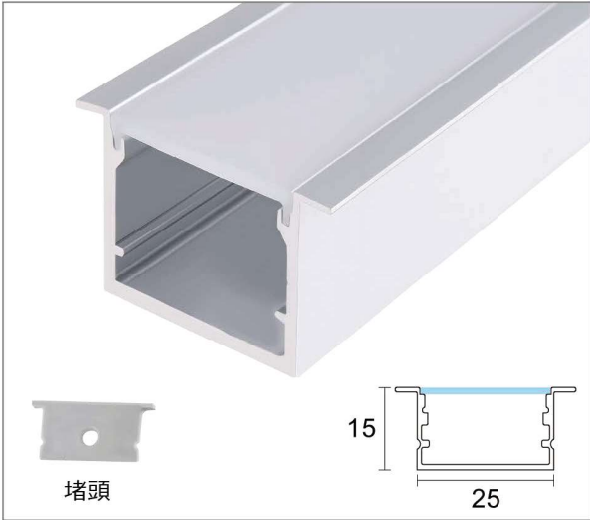

- 軌道燈系列
- 筒燈系列
- 系統家居
- 免把手系列
- 硬條燈系列
- 主照明系列
- 層板燈系列
- 矽膠軟條燈
- 燈帶條燈
- 各式開關
- 智慧鏡燈

2515A單面發光

型號：LD-2515A

鋁材：霧銀

尺寸：W25 x H15mm

價位：1500 / 3米【純鋁料價格】

▲產品資訊

2025單面發光