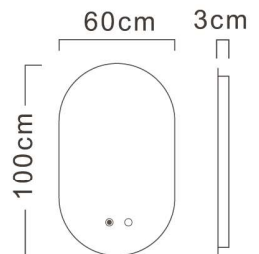

- 除霧開關
- 燈光開關/長按可調光

方向	寬X高(mm)	價位
直式	600 x 1000 mm	11000
	800 x 1200 mm	15000