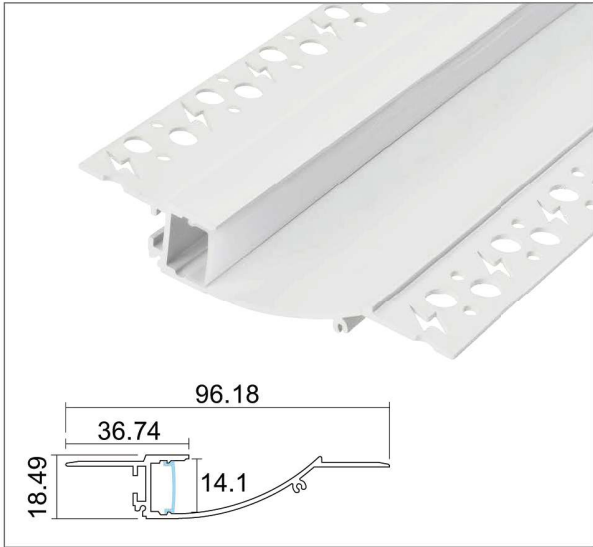

- 軌道燈系列
- 筒燈系列
- 系統家居
- 免把手系列
- 硬條燈系列
- 主照明系列
- 層板燈系列
- 矽膠軟條燈
- 燈帶條燈
- 各式開關
- 智慧鏡燈

LD-H082 迴光燈

型號：LD-H082

鋁材：白色

尺寸：W18.49 x H96.18mm

價位：2500 / 3米【純鋁料價格】