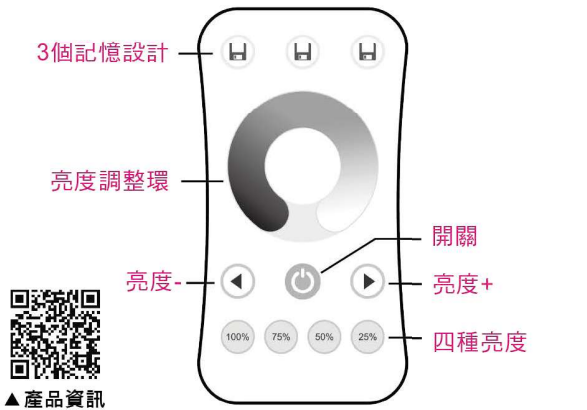

2.4G各式遙控器

區域	型號	名稱	價位
單區	R6-1	2.4G_單色亮度遙控器	1500