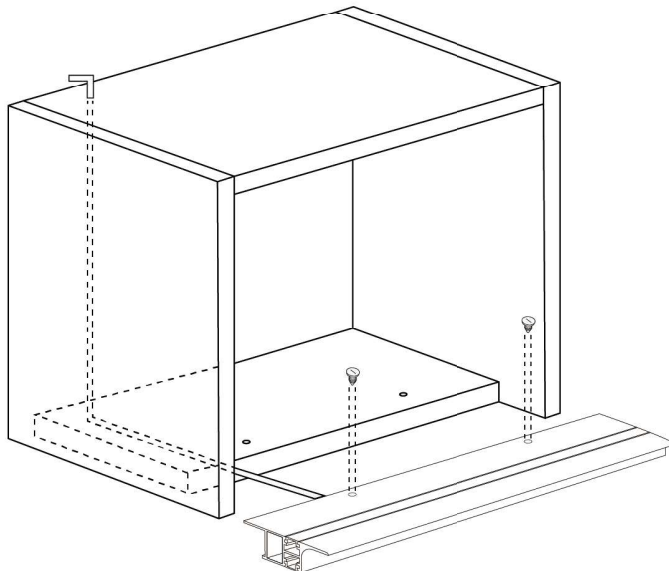

LAB0032安裝方法

- (1) 首先把層板的出線孔先挖好。
  【032為後方出線】
- (2) 挖好槽之後就可以把032直接鎖在層板上。
- (3) 最後把快接線連接到電源即可。

【無開關的款式需要接變壓器】

【有開關則可直接接AC110V】

軌道燈系列

筒燈系列

系統家居

免把手系列

硬條燈系列

主照明系列

層板燈系列

矽膠軟條燈

燈帶條燈

各式開關

智慧鏡燈