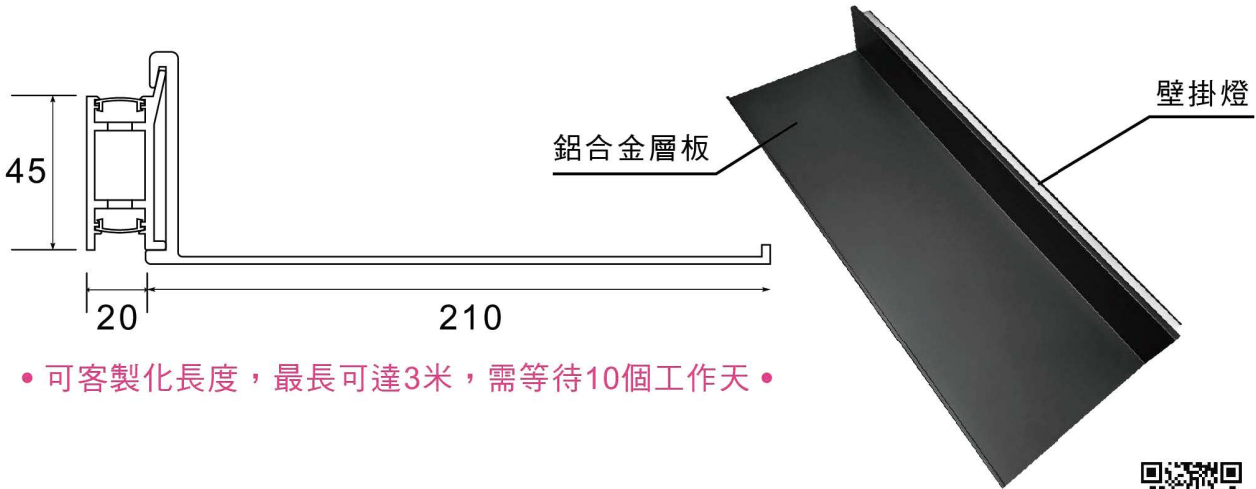

勻光左手掃感應櫃下燈

色溫: 3000K 4000K 6000K

▲ 產品資訊

型號	長X寬X高(mm)	價位
LAB0011	600 x 50 x 14mm	3000
	900 x 50 x 14mm	3600
	1200 x 50 x 14mm	4200
	1500 x 50 x 14mm	5400

示意圖

- 可客製化長度，最長可達3米，需等待10個工作天 •

層板壁掛燈

色溫: 3000K 4000K 6000K