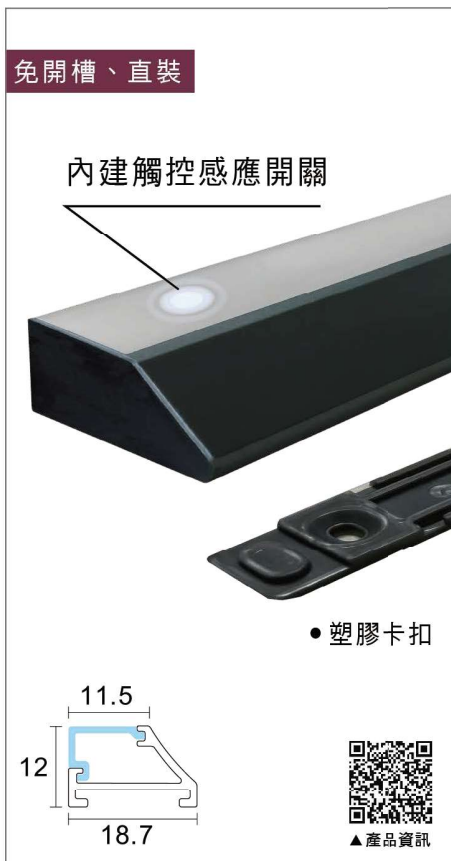

LAD0073 梯形斜照燈

- 不須開槽直接安裝即可 -

型號：LAD0073

電壓：DC12 / 24V

尺寸：W18.7 x H12mm

色溫：3000 / 4000 / 6000K

長(mm)	寬(mm)	高(mm)	價位	功率
L 1000mm	x W18.7mm	x H12mm	= 1500	【10W】
L 2000mm	x W18.7mm	x H12mm	= 3000	【20W】
L 3000mm	x W18.7mm	x H12mm	= 4500	【30W】

LAA0073 梯形斜照燈 (有左、右開關可選擇)

型號：LAA0073 (觸控)

電壓：DC12V

尺寸：W18.7x H12mm

色溫：3000 / 4000 / 6000K

- 不須開槽直接安裝即可 -

長(mm)	寬(mm)	高(mm)	價位	功率
L 600mm	x W18.7mm	x H12mm	= 1600	【8W】
L 800mm	x W18.7mm	x H12mm	= 1800	【10W】
L 1000mm	x W18.7mm	x H12mm	= 2000	【12W】
L 1200mm	x W18.7mm	x H12mm	= 2400	【15W】
L 1500mm	x W18.7mm	x H12mm	= 3000	【18W】
L 1800mm	x W18.7mm	x H12mm	= 3200	【22W】
L 2000mm	x W18.7mm	x H12mm	= 3400	【24W】
L 3000mm	x W18.7mm	x H12mm	= 4900	【36W】