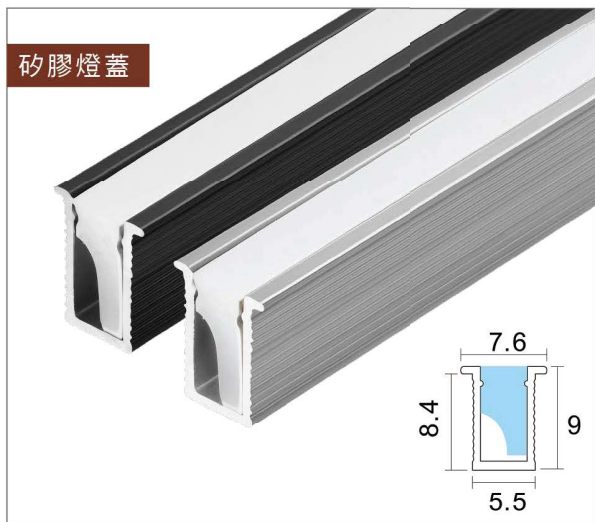

尺寸：W10.8 x H12.2mm

價位：1000 / 米 【1米10W】

LAD0061 無邊嵌入硬條燈

型號：LAD0061 電壓：DC12 / 24V

燈蓋：黑色 / 白色

色溫：3000 / 4000 / 6000K

尺寸：W14.5x H11.2mm

價位：1000 / 米 【1米10W】